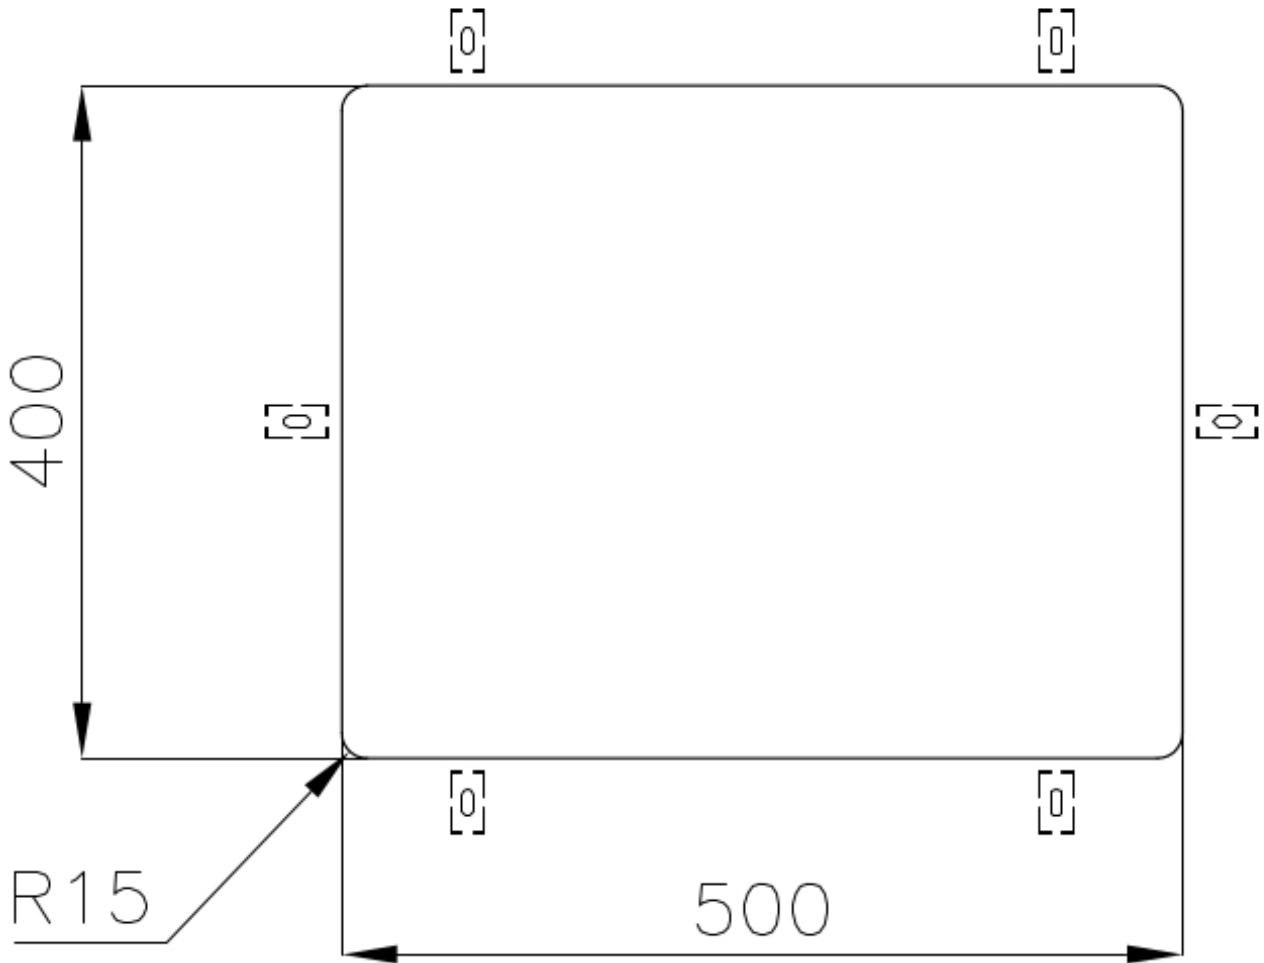

#### PÉRIMÈTRE TROP COMPLET

Le trop plein est un dispositif de sécurité toujours présent sur les éviers Foster qui empêche l'eau de déborder de la cuve en cas d'oubli. La solution du vidange périmétrique améliore l'esthétique grâce à sa forme carrée et essentielle.

### DÉTAILS

Bord d'installation

Sous-plan

Coloration	Gold
Finition	PVD
Matériau	Acier inoxydable AISI 304
Textures	Fumé
Base	60 cm
Dimensions	540x440 mm
Équipement standard	Crochets de fixation, joint, vidange, trop-plein et siphon, Emballage en boîte
Trous mitigeur	Pas de trous en standard
Trou d'encastrement	Voir fiche technique (pour tous les modèles à fleur ou à fleur installés par-dessus, et sous-plan)
Égouttoir	Non
Largeur	54 cm
Mesure cuve	500x400mm
Numéro cuves	1 cuve
Vidange	Vidange de 3,5

## DESSINS TECHNIQUES

Cut out size  
Dimensioni per foratura top