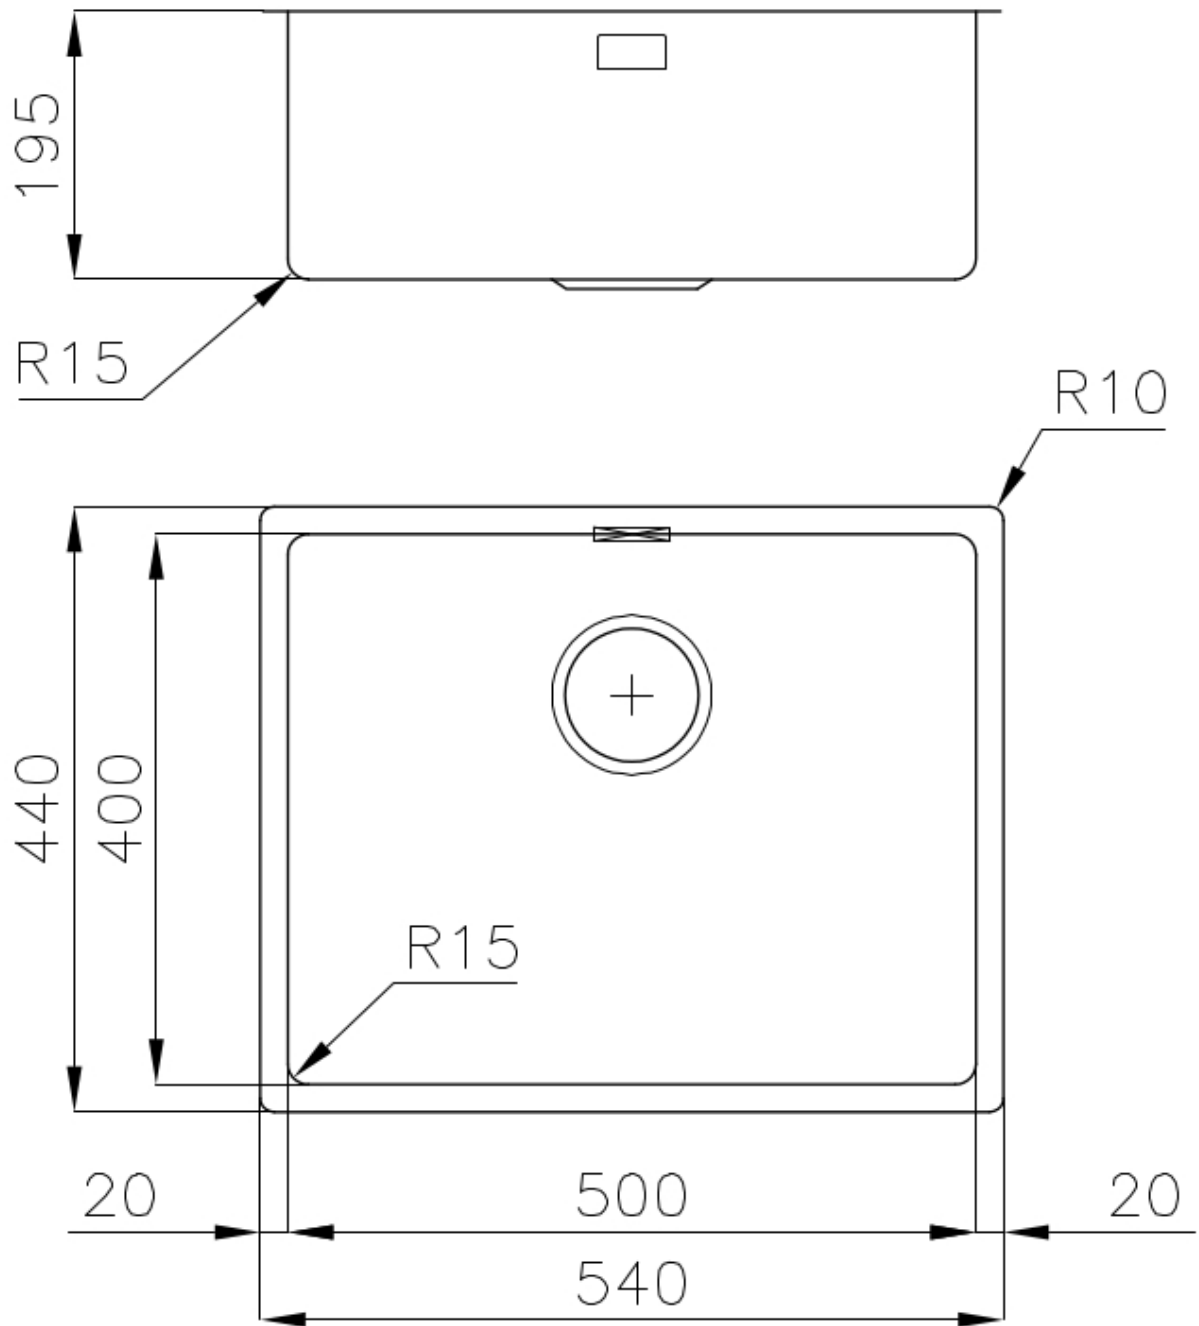

#### PÉRIMÈTRE TROP COMPLET

Le trop plein est un dispositif de sécurité toujours présent sur les éviers Foster qui empêche l'eau de déborder de la cuve en cas d'oubli. La solution du vidange périmétrique améliore l'esthétique grâce à sa forme carrée et essentielle.

#### VIDANGE 3,5" BASKET

La vidange est équipé d'une grande bonde de 3,5", avec un bouchon à panier pratique qui empêche les parties solides de s'écouler dans le drain.

### DÉTAILS

Bord d'installation

Sous-plan

Coloration	Gold
Finition	PVD
Matériau	Acier inoxydable AISI 304
Textures	Fumé
Base	60 cm
Dimensions	540x440 mm
Équipement standard	Crochets de fixation, joint, vidange, trop-plein et siphon, Emballage en boîte
Trous mitigeur	Pas de trous en standard
Trou d'encastrement	Voir fiche technique (pour tous les modèles à fleur ou à fleur installés par-dessus, et sous-plan)
Égouttoir	Non
Largeur	54 cm
Mesure cuve	500x400mm
Numéro cuves	1 cuve
Vidange	Vidange de 3,5

## DESSINS TECHNIQUES

Cut out size  
Dimensioni per foratura top