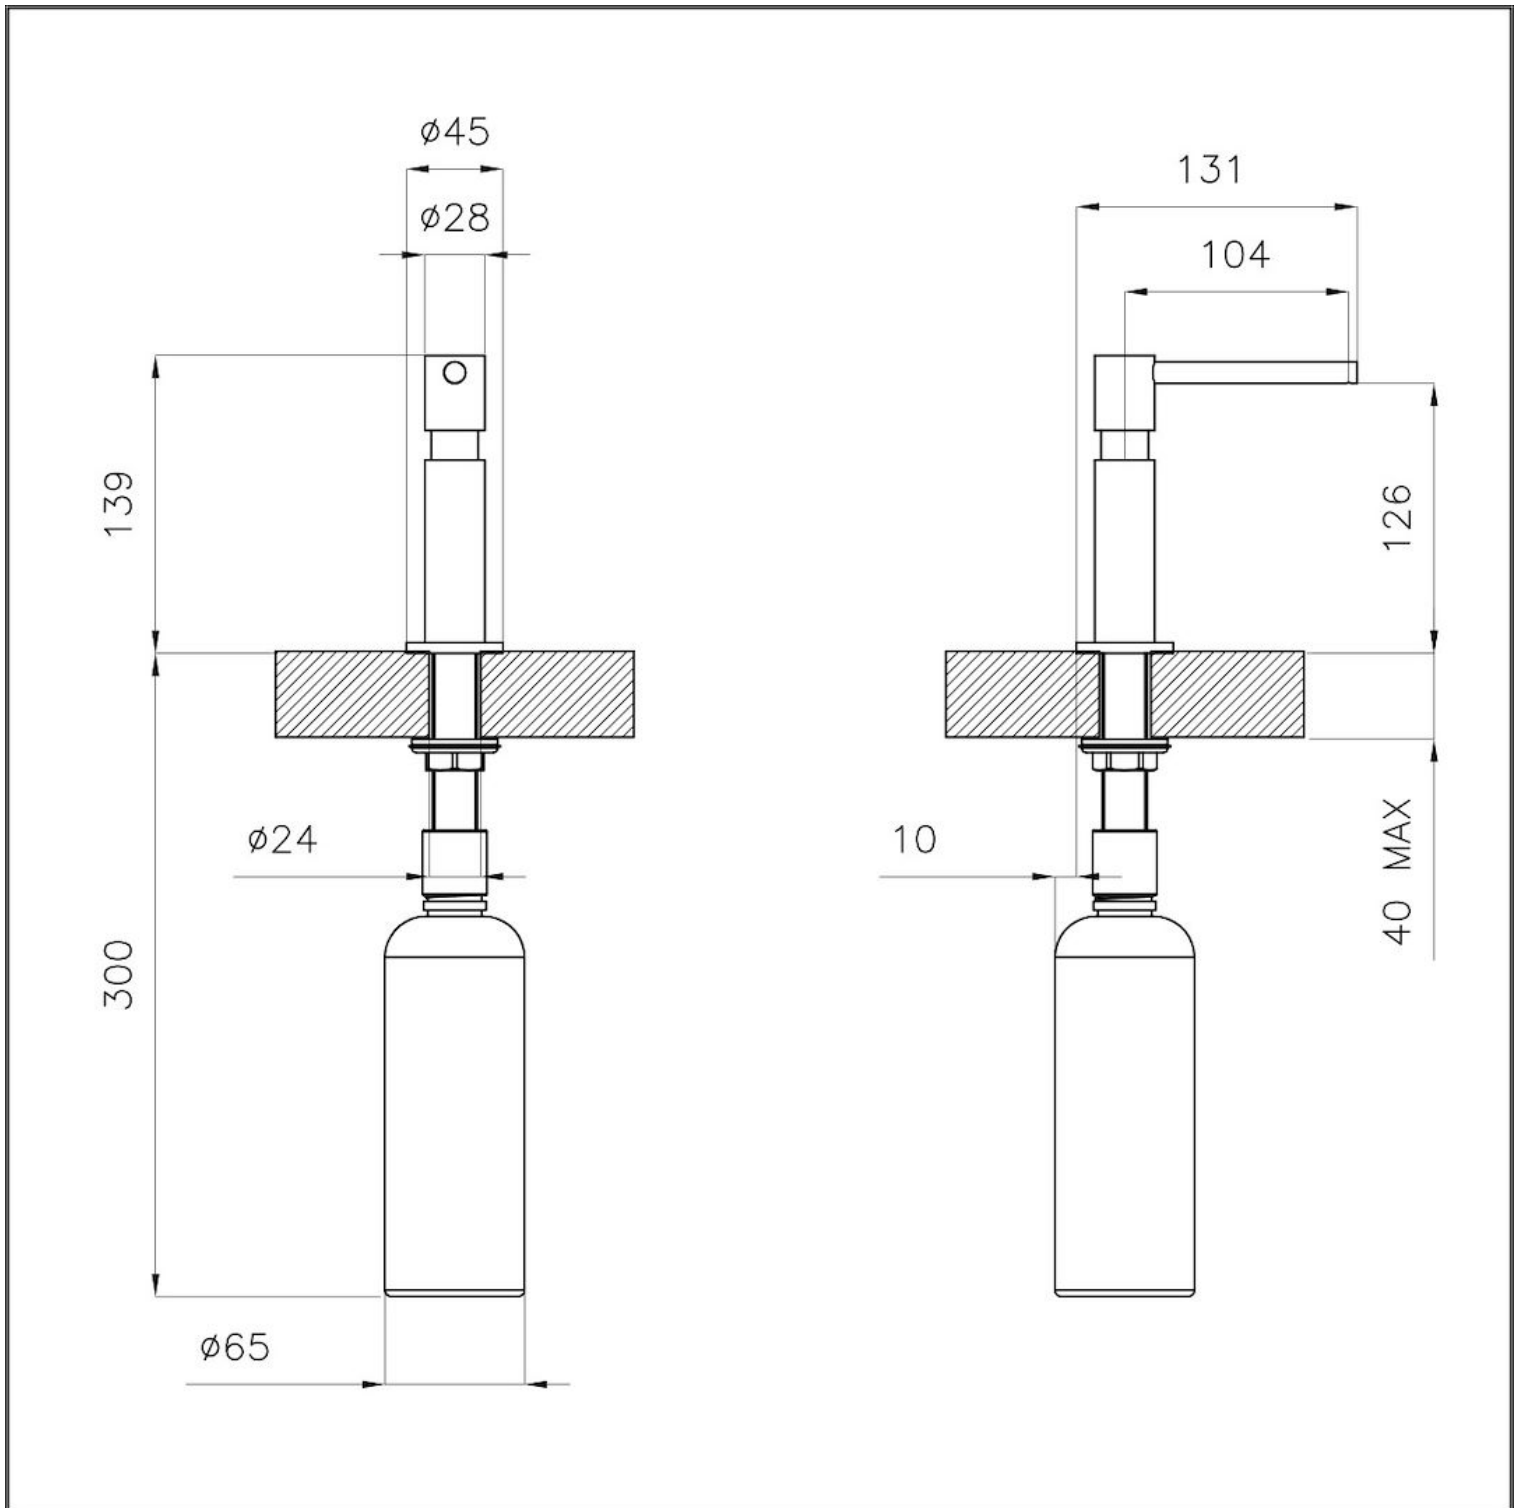

SAPONE

Accessoires et compléments

Code: R520 F10

Distributeur intégré pour détergent / savon liquide

DÉTAILS

Matériau Laiton

Textures Chrome

Accessoires éviers Distributeur

Trou d'encastrement Ø 35mm

DESSINS TECHNIQUES

GALERIE

LES APPARIEMENTS RECOMMANDÉS

Mitigeur Omega