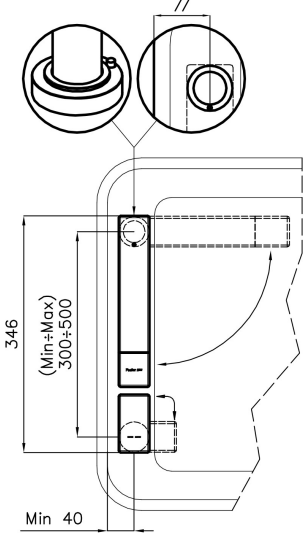

360°

Base d'appui $\varnothing 44$ mm

Cartouche À disques céramiques

Distance trous Voir "Dessin d'encastrement"

Double trous Kit nécessaire

Trou mitigeur $\varnothing 35$ mm

Épaisseur maximale du top 40mm

DESSINS TECHNIQUES

Eclipse - 8499 000

Installation sheet - Foglio installazione

Front side—Mixer tap on the left
 Lato frontale—Miscelatore a sinistra

Right side
 Lato destro

Front side—Mixer tap on the right
 Lato frontale—Miscelatore a destra

Left side
 Lato sinistro

GALERIE