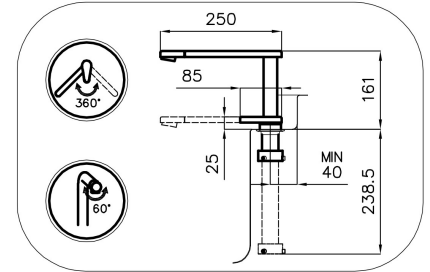

360°

Base d'appui $\varnothing 44$ mm

Cartouche À disques céramiques

Distance trous Voir "Dessin d'encastrement"

Double trous Kit nécessaire

Trou mitigeur $\varnothing 35$ mm

Épaisseur maximale du top 40mm

DESSINS TECHNIQUES

Eclipse - 8499 000

Installation sheet - Foglio installazione

Front side—Mixer tap on the left
 Lato frontale—Miscelatore a sinistra

Right side
 Lato destro

Front side—Mixer tap on the right
 Lato frontale—Miscelatore a destra