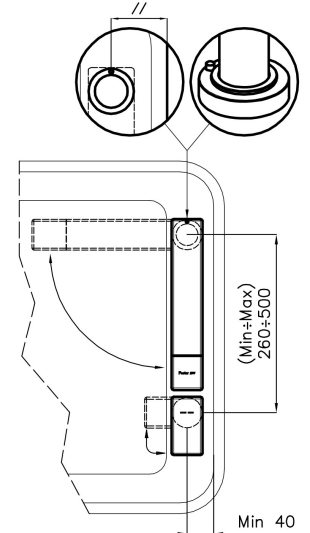

360°

Base d'appui $\varnothing 44$ mm

Cartouche À disques céramiques

Distance trous Voir "Dessin d'encastrement"

Double trous Kit nécessaire

Trou mitigeur $\varnothing 35$ mm

Épaisseur maximale du top 40mm

DESSINS TECHNIQUES

Eclipse - 8499 000

Installation sheet - Foglio installazione

Front side—Mixer tap on the left
 Lato frontale—Miscelatore a sinistra

Right side
 Lato destro

Front side—Mixer tap on the right
 Lato frontale—Miscelatore a destra

Left side
 Lato sinistro

GALERIE