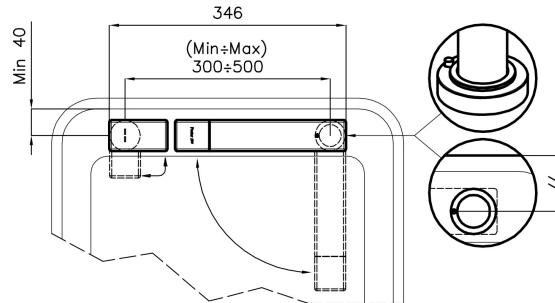

360°

Base d'appui $\varnothing 44$ mm

Cartouche À disques céramiques

Distance trous Voir "Dessin d'encastrement"

Double trous Kit nécessaire

Trou mitigeur $\varnothing 35$ mm

Épaisseur maximale du top 40mm

DESSINS TECHNIQUES

Eclipse - 8499 000

Installation sheet - Foglio installazione

Front side—Mixer tap on the left
 Lato frontale—Miscelatore a sinistra

Right side
 Lato destro

Front side—Mixer tap on the right
 Lato frontale—Miscelatore a destra

Left side
 Lato sinistro

GALERIE