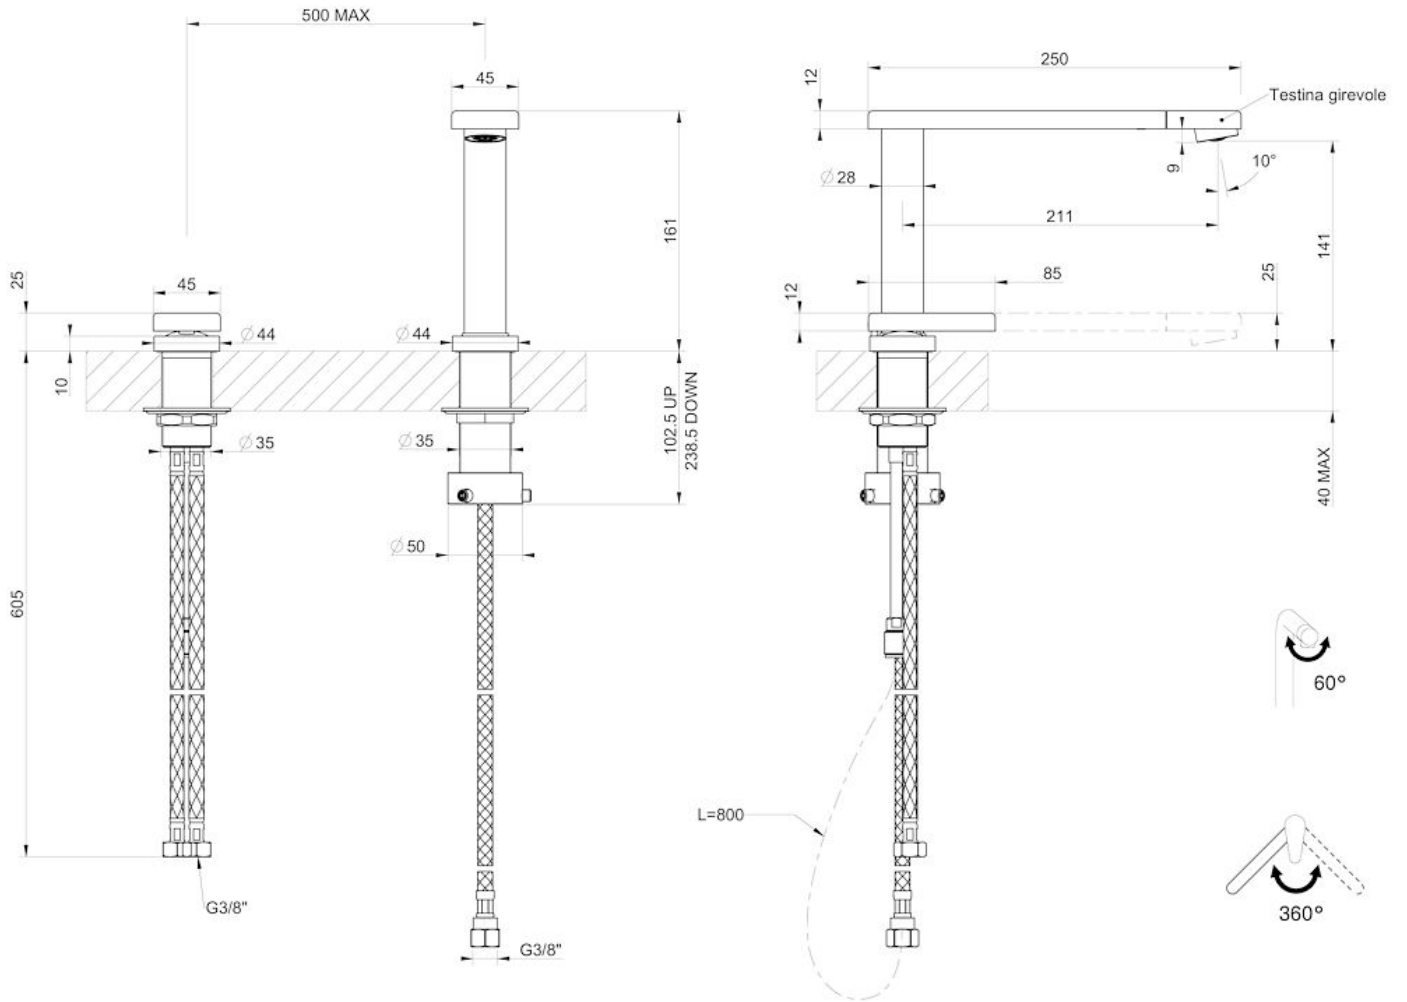

PIANO

Mitigeurs

Code: R499 F00

MITIGEUR PIANO

CARACTÉRISTIQUES

BEC ESCAMOTABLE

Caractéristique qui permet de prévoir l'évier devant une fenêtre, de façon à profiter de la lumière naturelle.

PLAQUE DE MARQUAGE

DÉTAILS

Type de mitigeur

Mitigeur à bec pivotant dissimulé, avec télécommande

Matériau

Laiton

Textures

Chrome

Angle de rotation

360°

Base d'appui $\varnothing 44$ mm

Cartouche À disques céramiques

Distance trous Voir "Dessin d'encastrement"

Double trous Kit nécessaire

Trou mitigeur $\varnothing 35$ mm

Épaisseur maximale du top 40mm

DESSINS TECHNIQUES

Eclipse - 8499 000

Installation sheet - Foglio installazione

Front side—Mixer tap on the left
 Lato frontale—Miscelatore a sinistra

Right side
 Lato destro

Front side—Mixer tap on the right
 Lato frontale—Miscelatore a destra