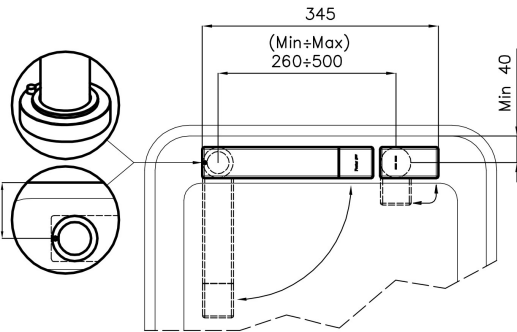

360°

Base d'appui $\varnothing 44$ mm

Cartouche À disques céramiques

Distance trous Voir "Dessin d'encastrement"

Double trous Kit nécessaire

Trou mitigeur $\varnothing 35$ mm

Épaisseur maximale du top 40mm

DESSINS TECHNIQUES

Eclipse - 8499 000

Installation sheet - Foglio installazione

Front side—Mixer tap on the left
 Lato frontale—Miscelatore a sinistra

Right side
 Lato destro

Front side—Mixer tap on the right
 Lato frontale—Miscelatore a destra