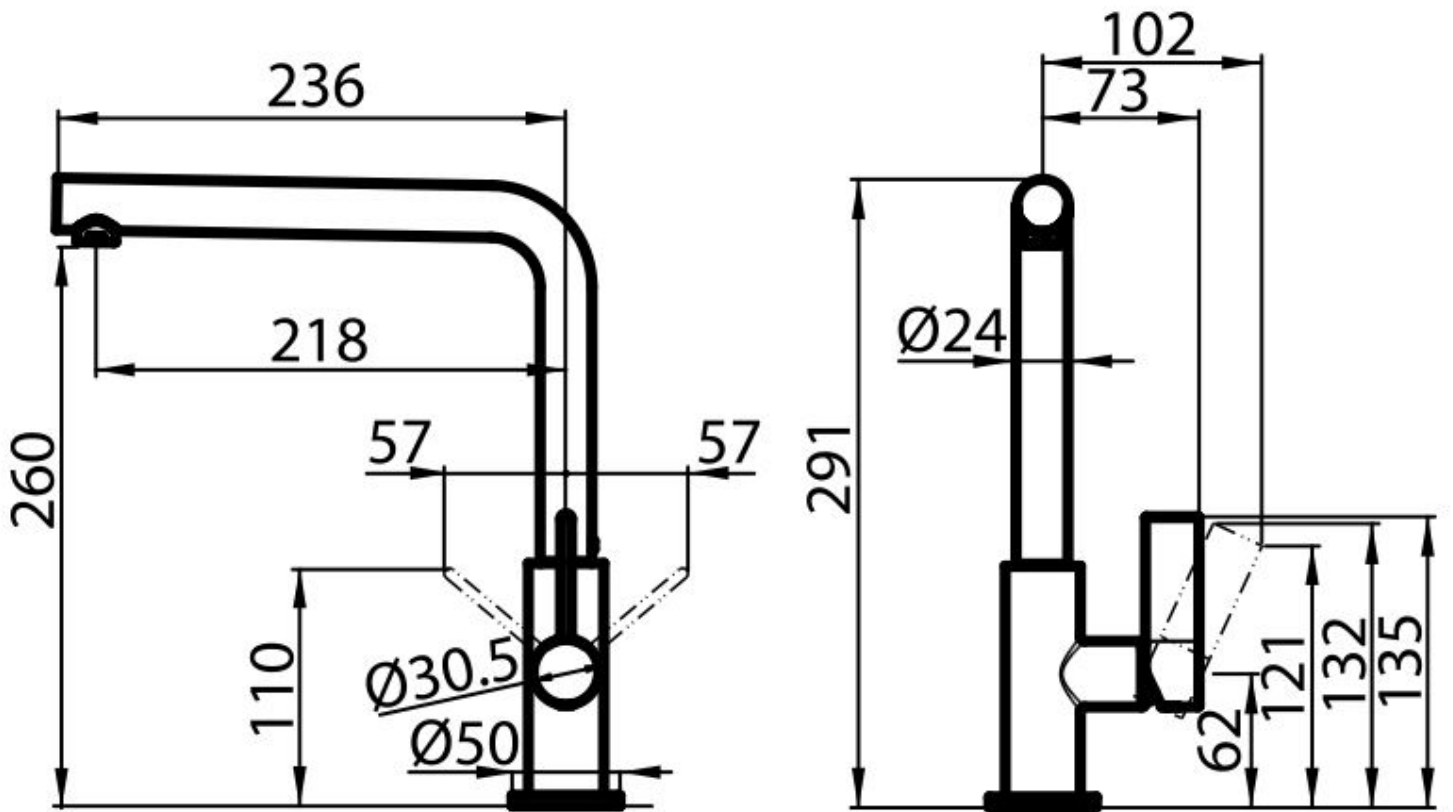

#### Angle de rotation

360°

Base d'appui                      ø50mm

---

Cartouche                        À disques céramiques

---

Trou mitigeur                    ø35mm

---

Encombrement arrière        35mm

---

Épaisseur maximale du top    40mm

---

## DESSINS TECHNIQUES