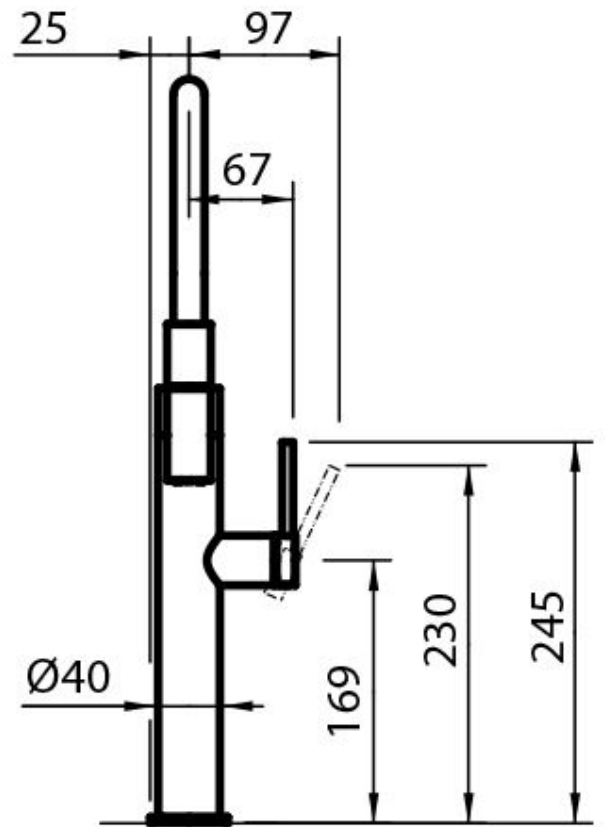

Finition PVD

Matériau Acier inoxydable AISI 316

Textures Satiné

Angle de rotation 360°

Base d'appui \varnothing 50mm

Cartouche À disques céramiques

Trou mitigeur \varnothing 35mm

Partie esthétiques Pièces esthétiques en acier AISI 316 avec traitement PVD

Épaisseur maximale du top 40mm

DESSINS TECHNIQUES

GALERIE