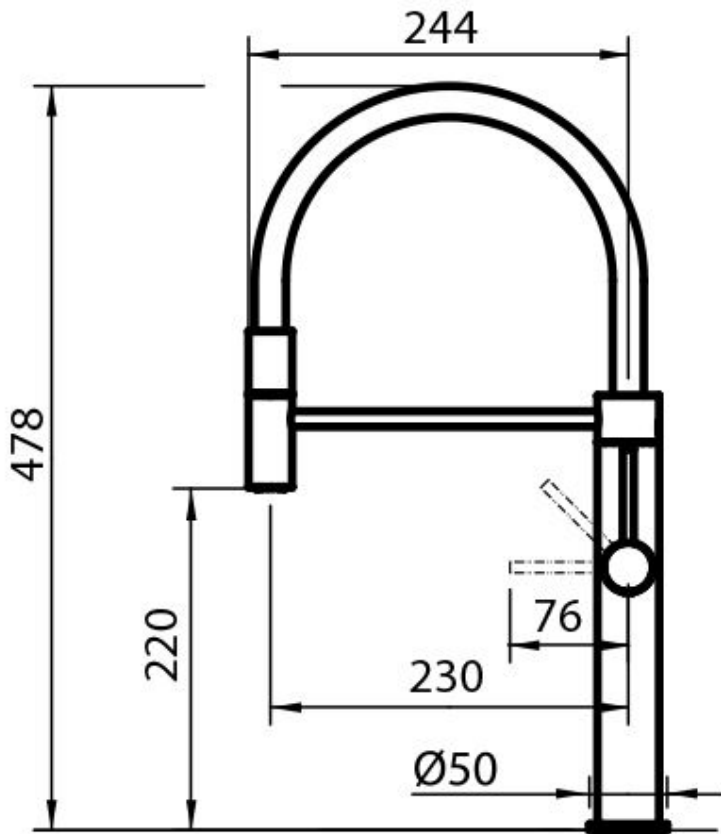

Finition PVD

Matériau Acier inoxydable AISI 316

Textures Satiné

Angle de rotation 360°

Base d'appui \varnothing 50mm

Cartouche À disques céramiques

Trou mitigeur \varnothing 35mm

Partie esthétiques Pièces esthétiques en acier AISI 316 avec traitement PVD

Épaisseur maximale du top 40mm

DESSINS TECHNIQUES

GALERIE