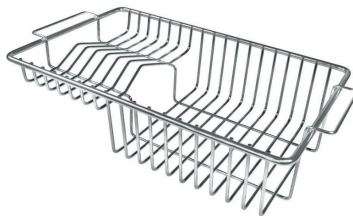

DÉTAILS

Bord d'installation

Rim h25 mm

Coloration

Gun Metal

Matériau	Acier inoxydable AISI 304
Textures	Satiné
Base	90 cm
Dimensions	880 x 518 mm
Équipement standard	Crochets de fixation, joint, vidange, trop-plein et siphon, Emballage en boîte
Trous mitigeur	2 trous en standard - 3ème trou sur demande
Trou d'encastrement	Voir fiche technique (pour tous les modèles à fleur ou à fleur installés par-dessus, et sous-plan)
Égouttoir	Non
Numéro cuves	1 cuve
Vidange	Vidange de 3,5

GRILLE NOIRE POUR EVIERS
OPERA

GRILLE NOIRE POUR EVIERS
OPERA

VIDAGE FADE PUSH GUN METAL

Vidange automatique Space
Push Gun Metal

ACCESSOIRES OPTIONNELS

Cuvette perforée en acier
inoxydable

Grille porte-assiettes