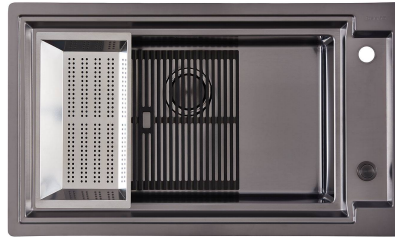

VIDANGE SPACE

Grâce à son bouchon en acier inoxydable, il donne un aspect minimal à la canalisation. Space a également une empreinte limitée et permet une utilisation optimale du compartiment sous l'évier.

DÉTAILS

Bord d'installation

Rim h25 mm

Coloration

Gun Metal

Matériau	Acier inoxydable AISI 304
Textures	Satiné
Base	90 cm
Dimensions	880 x 518 mm
Équipement standard	Crochets de fixation, joint, vidange, trop-plein et siphon, Emballage en boîte
Trous mitigeur	2 trous en standard - 3ème trou sur demande
Trou d'encastrement	Voir fiche technique (pour tous les modèles à fleur ou à fleur installés par-dessus, et sous-plan)
Égouttoir	Non
Numéro cuves	1 cuve
Vidange	Vidange de 3,5

INCLU

A407 A20 - Vidage FADE push
- PVD Gun Metal
A100 E06 - Grille Noir
A100 E07 - Grille Noir

DESSINS TECHNIQUES

GALERIE

NIVEAU 1

NIVEAU 2

NIVEAU 3

FOURNI

GRILLE NOIRE POUR EVIERS
OPERA

GRILLE NOIRE POUR EVIERS
OPERA

VIDAGE FADE PUSH GUN METAL

Vidange automatique Space
Push Gun Metal

ACCESSOIRES OPTIONNELS

Cuvette perforée en acier
inoxydable

Grille porte-assiettes