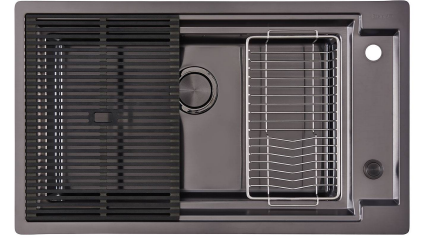

VIDANGE SPACE

Grâce à son bouchon en acier inoxydable, il donne un aspect minimal à la canalisation. Space a également une empreinte limitée et permet une utilisation optimale du compartiment sous l'évier.

DÉTAILS

Bord d'installation

Rim h25 mm

Coloration

Gun Metal

Matériau	Acier inoxydable AISI 304
Textures	Satiné
Base	90 cm
Dimensions	880 x 518 mm
Équipement standard	Crochets de fixation, joint, vidange, trop-plein et siphon, Emballage en boîte
Trous mitigeur	2 trous en standard - 3ème trou sur demande
Trou d'encastrement	Voir fiche technique (pour tous les modèles à fleur ou à fleur installés par-dessus, et sous-plan)
Égouttoir	Non
Numéro cuves	1 cuve
Vidange	Vidange de 3,5

INCLU

A407 A20 - Vidage FADE push
- PVD Gun Metal
A100 E06 - Grille Noir
A100 E07 - Grille Noir

DESSINS TECHNIQUES

GALERIE

NIVEAU 1

NIVEAU 2

NIVEAU 3

FOURNI

GRILLE NOIRE POUR EVIERS
OPERA

GRILLE NOIRE POUR EVIERS
OPERA

VIDAGE FADE PUSH GUN METAL

Vidange automatique Space
Push Gun Metal

ACCESSOIRES OPTIONNELS

Cuvette perforée en acier
inoxydable

Grille porte-assiettes