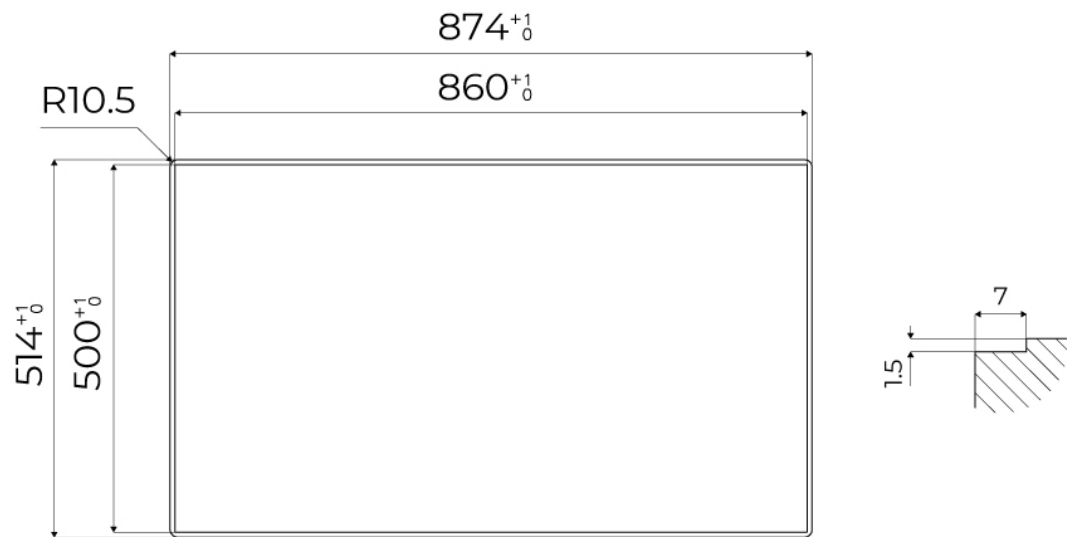

FTS - cut out

FT - cut out