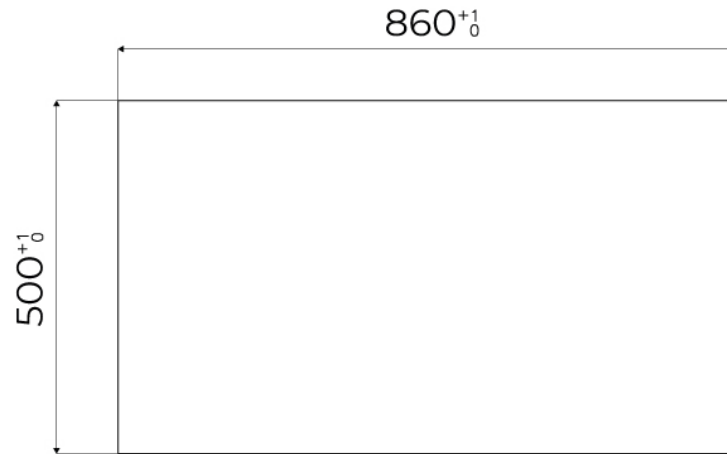

FTS - cut out

FT - cut out

GALERIE