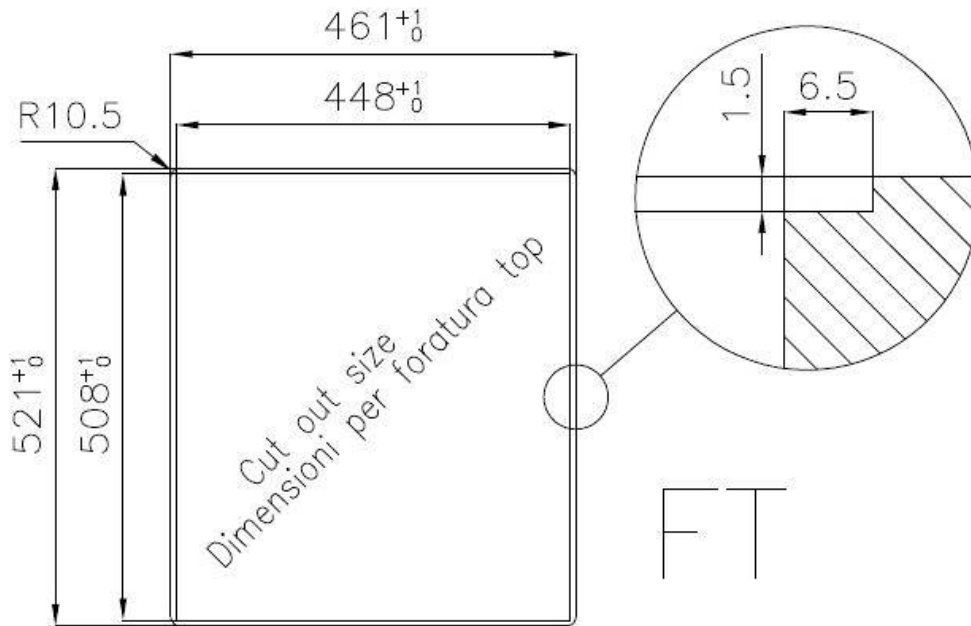

Satiné

Base

45 cm

Dimensions

460x520 mm

Équipement standard

Crochets de fixation, joint, vidange, trop-plein et siphon, Emballage en boîte

Trous mitigeur

2 trous en standard

Trou d'encastrement

Voir fiche technique (pour tous les modèles à fleur ou à fleur installés par-dessus, et sous-plan)

Égouttoir

Non

Largeur

46 cm

Mesure cuve

400x400mm

Numéro cuves

1 cuve

Vidange

Vidange avec contrôle automatique SPACE- PA

DESSINS TECHNIQUES

Lavello / Sink cod. 3363 050

GALERIE