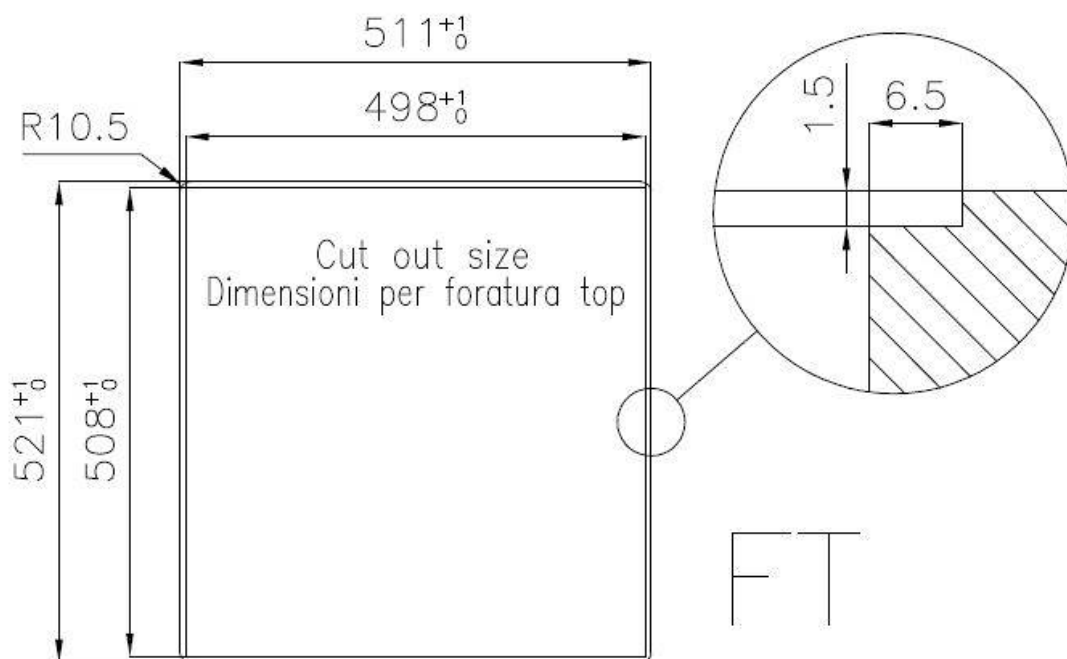

Lavello serie KE cod. 2264/050

GALERIE