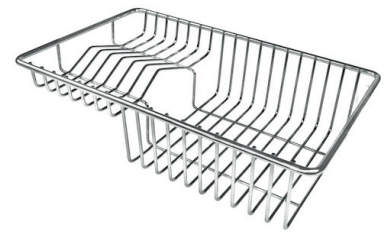

## ACCESSOIRES OPTIONNELS

CUVETTE PERFOREE INOX

CUVETTE PLASTIQUE BLANCHE

GRILLE POR.ASSIETTES INOX  
mm214x379

GRILLE PORTE-ASSIETTES INOX  
250x425

GRILLE PORTE-ASSIETTES INOX  
25x35

PLANCHE DE DECOUPE  
CRYSTAL 23x41 CM