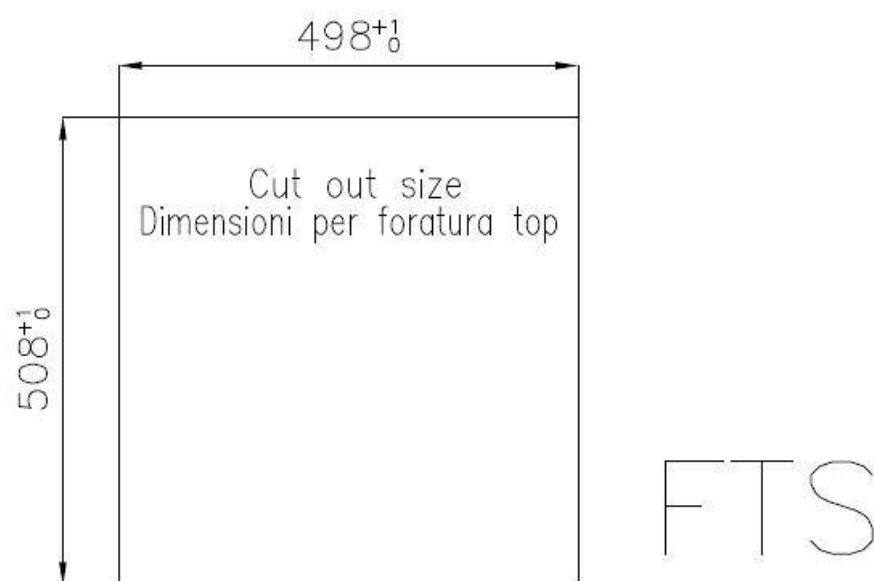

Lavello serie KE cod. 2264/050

GALERIE