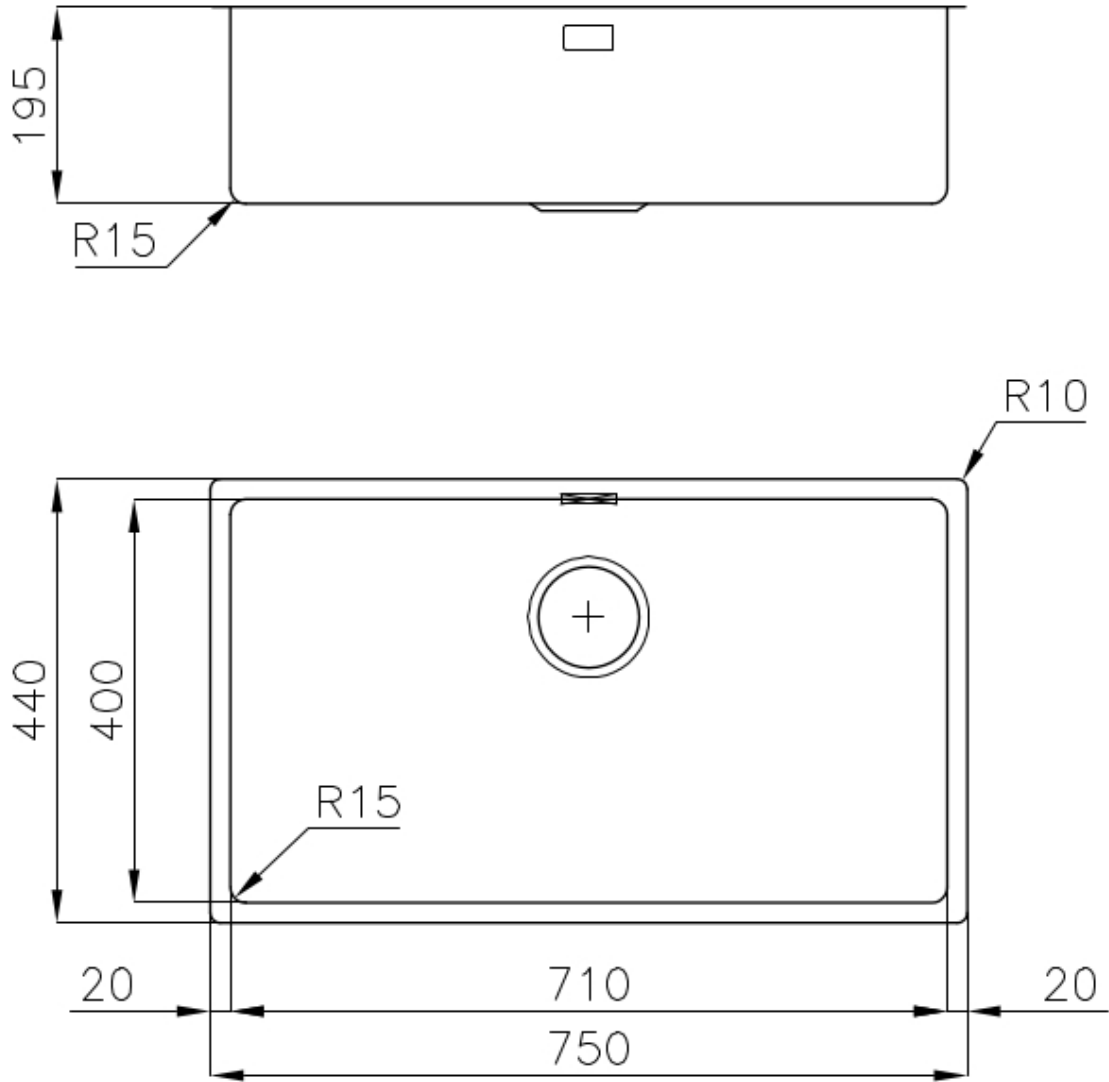

#### PÉRIMÈTRE TROP COMPLET

Le trop plein est un dispositif de sécurité toujours présent sur les éviers Foster qui empêche l'eau de déborder de la cuve en cas d'oubli. La solution du vidange périmétrique améliore l'esthétique grâce à sa forme carrée et essentielle.

### DÉTAILS

Bord d'installation	Sous-plan
Coloration	Gold
Finition	PVD
Matériau	Acier inoxydable AISI 304
Textures	Vintage
Base	80 cm
Dimensions	750x440 mm
Équipement standard	Crochets de fixation, joint, vidange, trop-plein et siphon, Emballage en boîte
Trous mitigeur	Pas de trous en standard
Trou d'encastrement	Voir fiche technique (pour tous les modèles à fleur ou à fleur installés par-dessus, et sous-plan)
Égouttoir	Non
Largeur	75 cm
Mesure cuve	710x400mm
Numéro cuves	1 cuve
Vidange	Vidange de 3,5

## DESSINS TECHNIQUES

Cut out size  
Dimensioni per foratura top