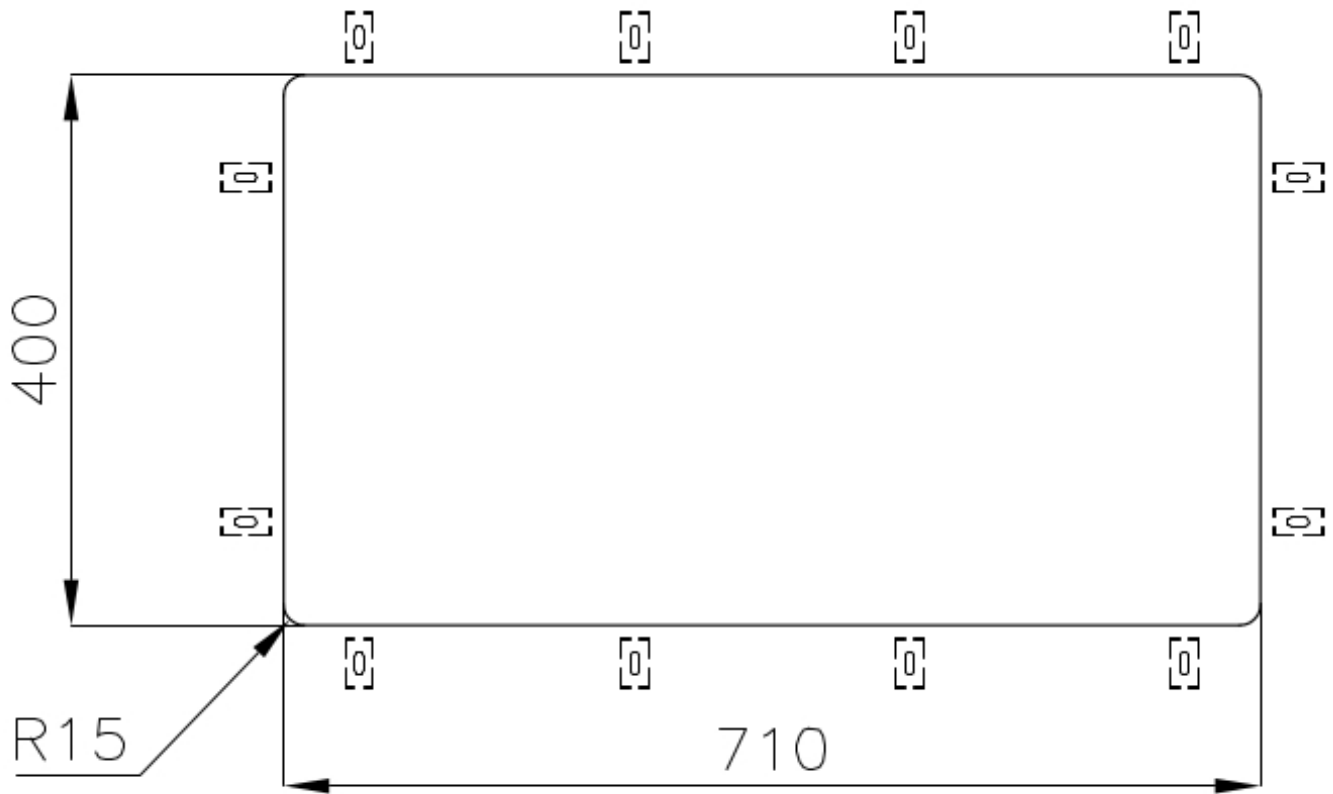

PÉRIMÈTRE TROP COMPLET

Le trop plein est un dispositif de sécurité toujours présent sur les éviers Foster qui empêche l'eau de déborder de la cuve en cas d'oubli. La solution du vidange périmétrique améliore l'esthétique grâce à sa forme carrée et essentielle.

VIDANGE 3,5" BASKET

La vidange est équipé d'une grande bonde de 3,5", avec un bouchon à panier pratique qui empêche les parties solides de s'écouler dans le drain.

DÉTAILS

Bord d'installation

Sous-plan

Coloration

Gold

Finition	PVD
Matériau	Acier inoxydable AISI 304
Textures	Brossée Foster
Base	80 cm
Dimensions	750x440 mm
Équipement standard	Crochets de fixation, joint, vidange, trop-plein et siphon, Emballage en boîte
Trous mitigeur	Pas de trous en standard
Trou d'encastrement	Voir fiche technique (pour tous les modèles à fleur ou à fleur installés par-dessus, et sous-plan)
Égouttoir	Non
Largeur	75 cm
Mesure cuve	710x400mm
Numéro cuves	1 cuve
Vidange	Vidange de 3,5

DESSINS TECHNIQUES

Cut out size
Dimensioni per foratura top

GALERIE

ACCESSOIRES OPTIONNELS

CUVETTE PERFOREE INOX

CUVETTE PLASTIQUE BLANCHE

GRILLE POR.ASSIETTES INOX
mm214x379

GRILLE PORTE-ASSIETTES INOX
25x35