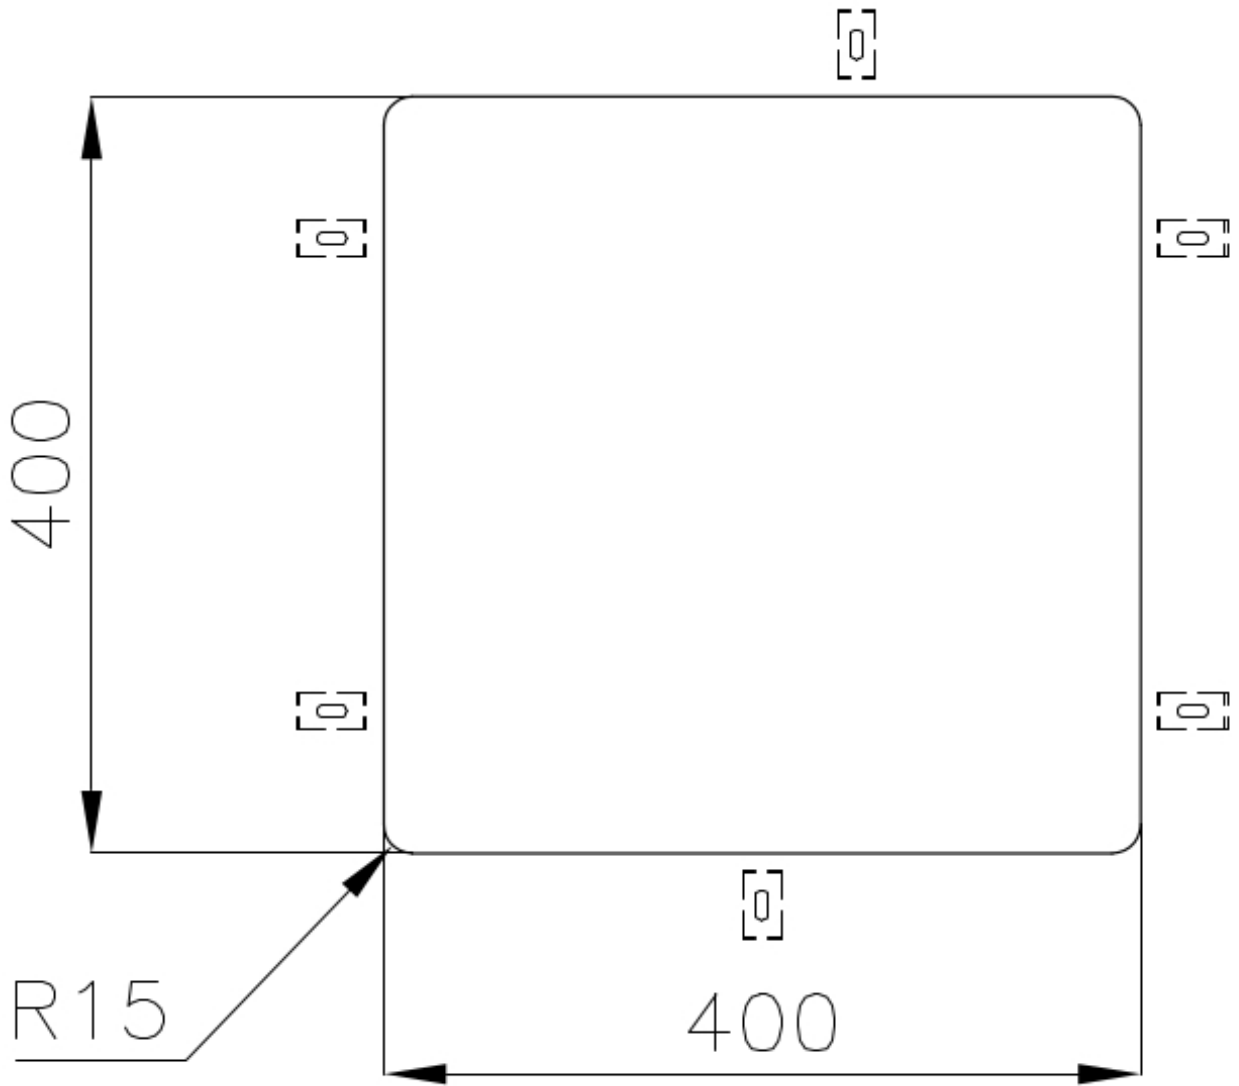

#### PÉRIMÈTRE TROP COMPLET

Le trop plein est un dispositif de sécurité toujours présent sur les éviers Foster qui empêche l'eau de déborder de la cuve en cas d'oubli. La solution du vidange périmétrique améliore l'esthétique grâce à sa forme carrée et essentielle.

#### VIDANGE 3,5" BASKET

La vidange est équipé d'une grande bonde de 3,5", avec un bouchon à panier pratique qui empêche les parties solides de s'écouler dans le drain.

### DÉTAILS

Bord d'installation	Sous-plan
Coloration	Gold
Finition	PVD
Matériau	Acier inoxydable AISI 304
Textures	Vintage
Base	60 cm
Dimensions	440x440 mm
Équipement standard	Crochets de fixation, joint, vidange, trop-plein et siphon, Emballage en boîte
Trous mitigeur	Pas de trous en standard
Trou d'encastrement	Voir fiche technique (pour tous les modèles à fleur ou à fleur installés par-dessus, et sous-plan)
Égouttoir	Non
Largeur	44 cm
Mesure cuve	400x400mm
Numéro cuves	1 cuve
Vidange	Vidange de 3,5

## DESSINS TECHNIQUES

Cut out size  
Dimensioni per foratura top