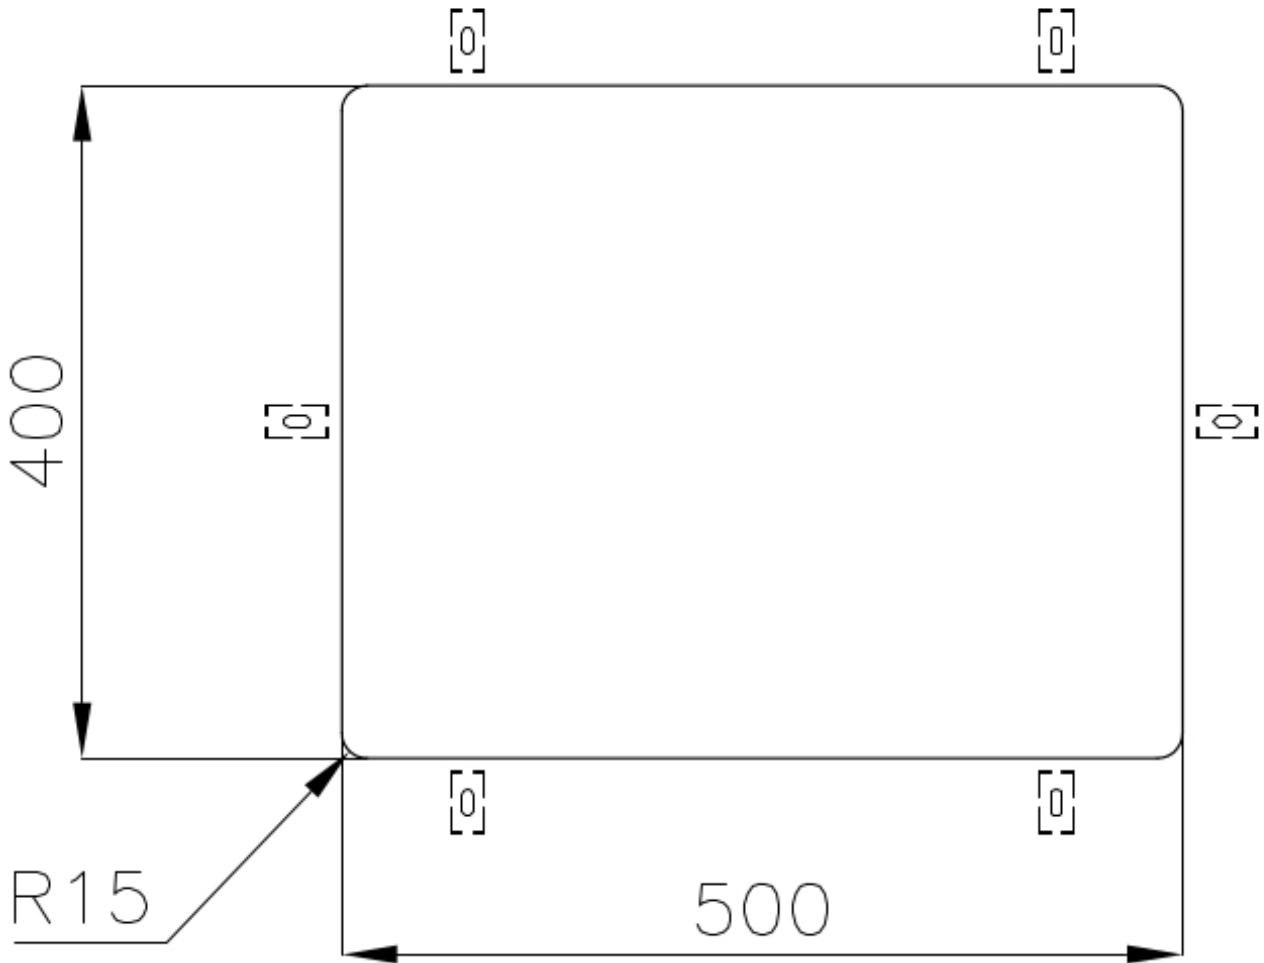

PÉRIMÈTRE TROP COMPLET

Le trop plein est un dispositif de sécurité toujours présent sur les éviers Foster qui empêche l'eau de déborder de la cuve en cas d'oubli. La solution du vidange périmétrique améliore l'esthétique grâce à sa forme carrée et essentielle.

VIDANGE 3,5" BASKET

La vidange est équipé d'une grande bonde de 3,5", avec un bouchon à panier pratique qui empêche les parties solides de s'écouler dans le drain.

DÉTAILS

Bord d'installation	Sous-plan
Coloration	Gold
Finition	PVD
Matériau	Acier inoxydable AISI 304
Textures	Vintage
Base	60 cm
Dimensions	540x440 mm
Équipement standard	Crochets de fixation, joint, vidange, trop-plein et siphon, Emballage en boîte
Trous mitigeur	Pas de trous en standard
Trou d'encastrement	Voir fiche technique (pour tous les modèles à fleur ou à fleur installés par-dessus, et sous-plan)
Égouttoir	Non
Largeur	54 cm
Mesure cuve	500x400mm
Numéro cuves	1 cuve
Vidange	Vidange de 3,5

DESSINS TECHNIQUES

Cut out size
Dimensioni per foratura top

GALERIE

ACCESSOIRES OPTIONNELS

CUVETTE PERFOREE INOX

CUVETTE PLASTIQUE BLANCHE

GRILLE POR.ASSIETTES INOX
mm214x379

GRILLE PORTE-ASSIETTES INOX
25x35