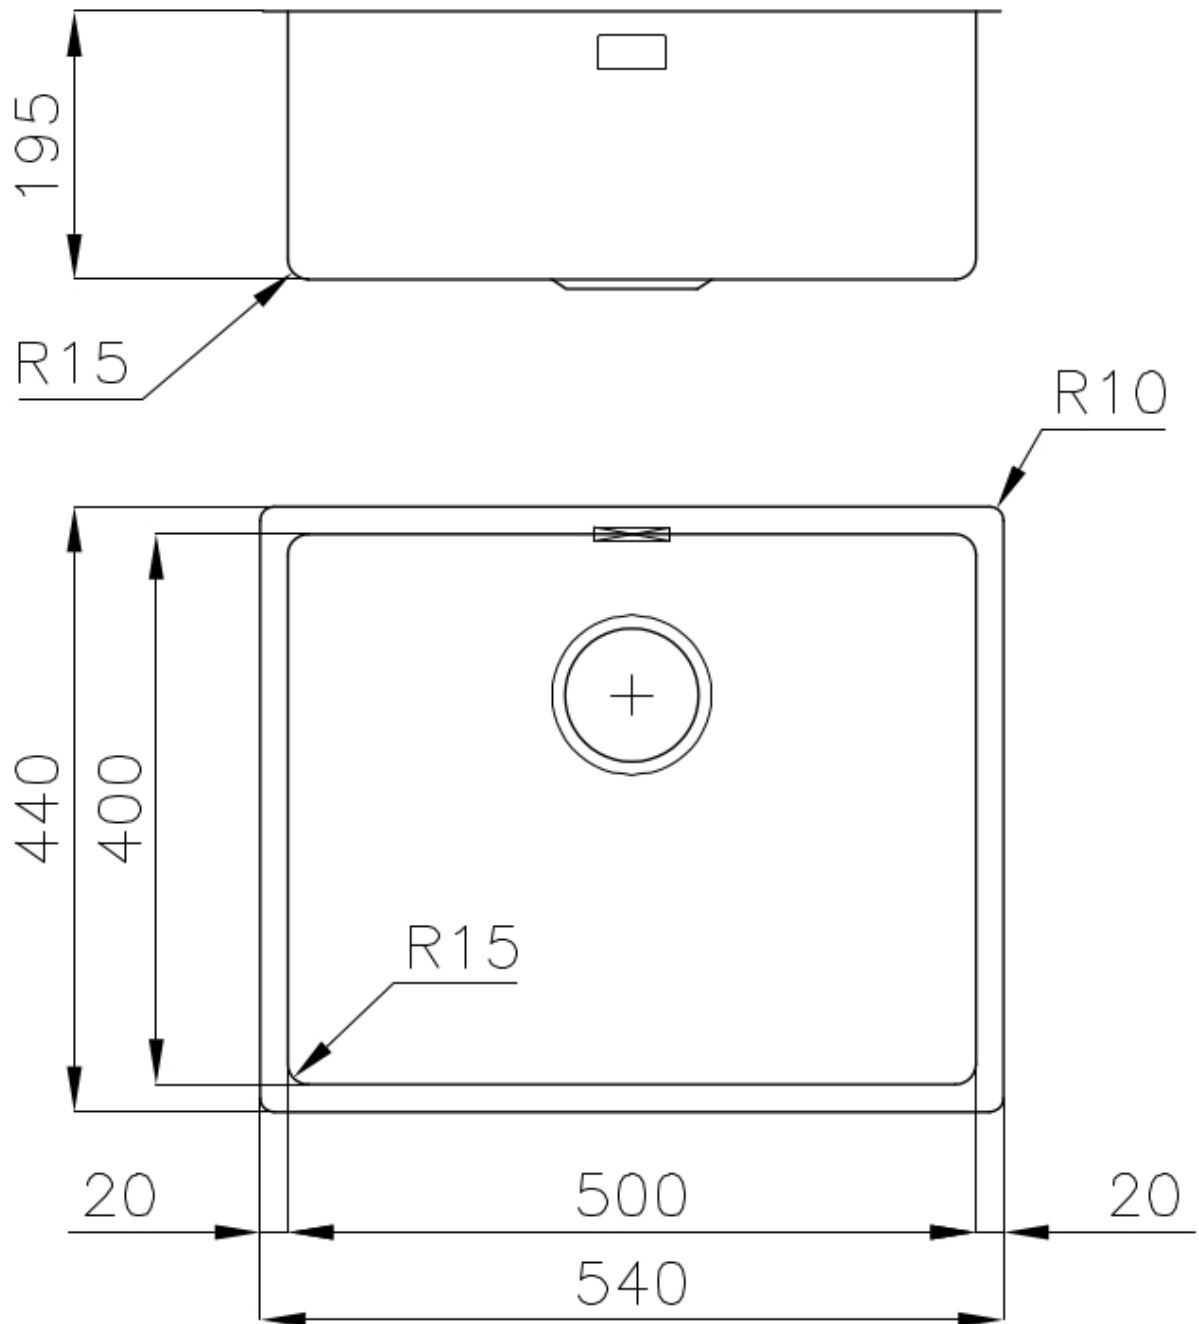

PÉRIMÈTRE TROP COMPLET

Le trop plein est un dispositif de sécurité toujours présent sur les éviers Foster qui empêche l'eau de déborder de la cuve en cas d'oubli. La solution du vidange périmétrique améliore l'esthétique grâce à sa forme carrée et essentielle.

VIDANGE 3,5" BASKET

La vidange est équipé d'une grande bonde de 3,5", avec un bouchon à panier pratique qui empêche les parties solides de s'écouler dans le drain.

DÉTAILS

Bord d'installation	Sous-plan
Coloration	Gold
Finition	PVD
Matériau	Acier inoxydable AISI 304
Textures	Vintage
Base	60 cm
Dimensions	540x440 mm
Équipement standard	Crochets de fixation, joint, vidange, trop-plein et siphon, Emballage en boîte
Trous mitigeur	Pas de trous en standard
Trou d'encastrement	Voir fiche technique (pour tous les modèles à fleur ou à fleur installés par-dessus, et sous-plan)
Égouttoir	Non
Largeur	54 cm
Mesure cuve	500x400mm
Numéro cuves	1 cuve
Vidange	Vidange de 3,5

DESSINS TECHNIQUES

Cut out size
Dimensioni per foratura top

GALERIE

ACCESSOIRES OPTIONNELS

CUVETTE PERFOREE INOX

CUVETTE PLASTIQUE BLANCHE

GRILLE POR.ASSIETTES INOX
mm214x379

GRILLE PORTE-ASSIETTES INOX
25x35