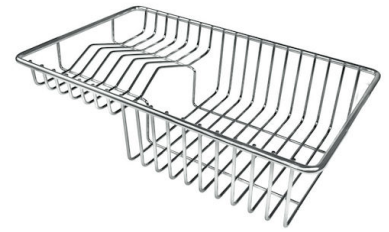

VIDANGE 3,5" BASKET

La vidange est équipé d'une grande bonde de 3,5", avec un bouchon à panier pratique qui empêche les parties solides de s'écouler dans le drain.

DÉTAILS

Bord d'installation

Sous-plan

Coloration

Gold

Finition	PVD
Matériau	Acier inoxydable AISI 304
Textures	Brossée Foster
Base	60 cm
Dimensions	540x440 mm
Équipement standard	Crochets de fixation, joint, vidange, trop-plein et siphon, Emballage en boîte
Trous mitigeur	Pas de trous en standard
Trou d'encastrement	Voir fiche technique (pour tous les modèles à fleur ou à fleur installés par-dessus, et sous-plan)
Égouttoir	Non
Largeur	54 cm
Mesure cuve	500x400mm
Numéro cuves	1 cuve
Vidange	Vidange de 3,5

DESSINS TECHNIQUES

Cut out size
Dimensioni per foratura top

ACCESSOIRES OPTIONNELS

CUVETTE PERFOREE INOX

CUVETTE PLASTIQUE BLANCHE

GRILLE POR.ASSIETTES INOX
mm214x379

GRILLE PORTE-ASSIETTES INOX
25x35

PLANCHE DE DECOUPE
CRYSTAL 23x41 CM

PLANCHE DE DECOUPE
DOUBLE HDPE

PLANCHE DE DECOUPE
DOUBLE IROKO

PLANCHE DE DECOUPE HDPE
27x42 CM

CUVETTE INOX PERFOREE

GRILLE PORTE-ASSIETTES INOX
250x425

KIT RÂPES ET PLANCHE DE
DECOUPE HDPE

AVERTISSEMENT

Les accessoires A159A01, A100C03,A151F00 ne peuvent être utilisés qu'en combinaison avec l'accessoire A644A01