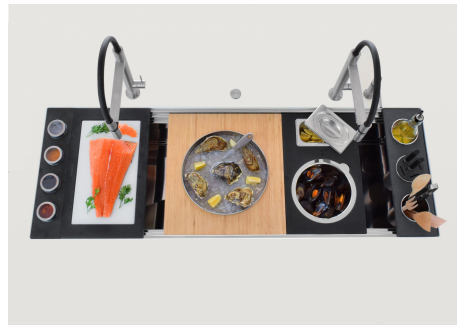

Happy Hour Level 4

Compatible accessories/Accessori compatibili:

8100 600

GALERIE

FOURNI

GRILLE NOIRE POUR EVIERS
RIVA

ACCESSOIRES OPTIONNELS

CUVETTE INOX PERFOREE