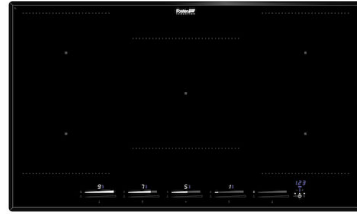

PUNTO 860 INDUCTION 5 ZONES