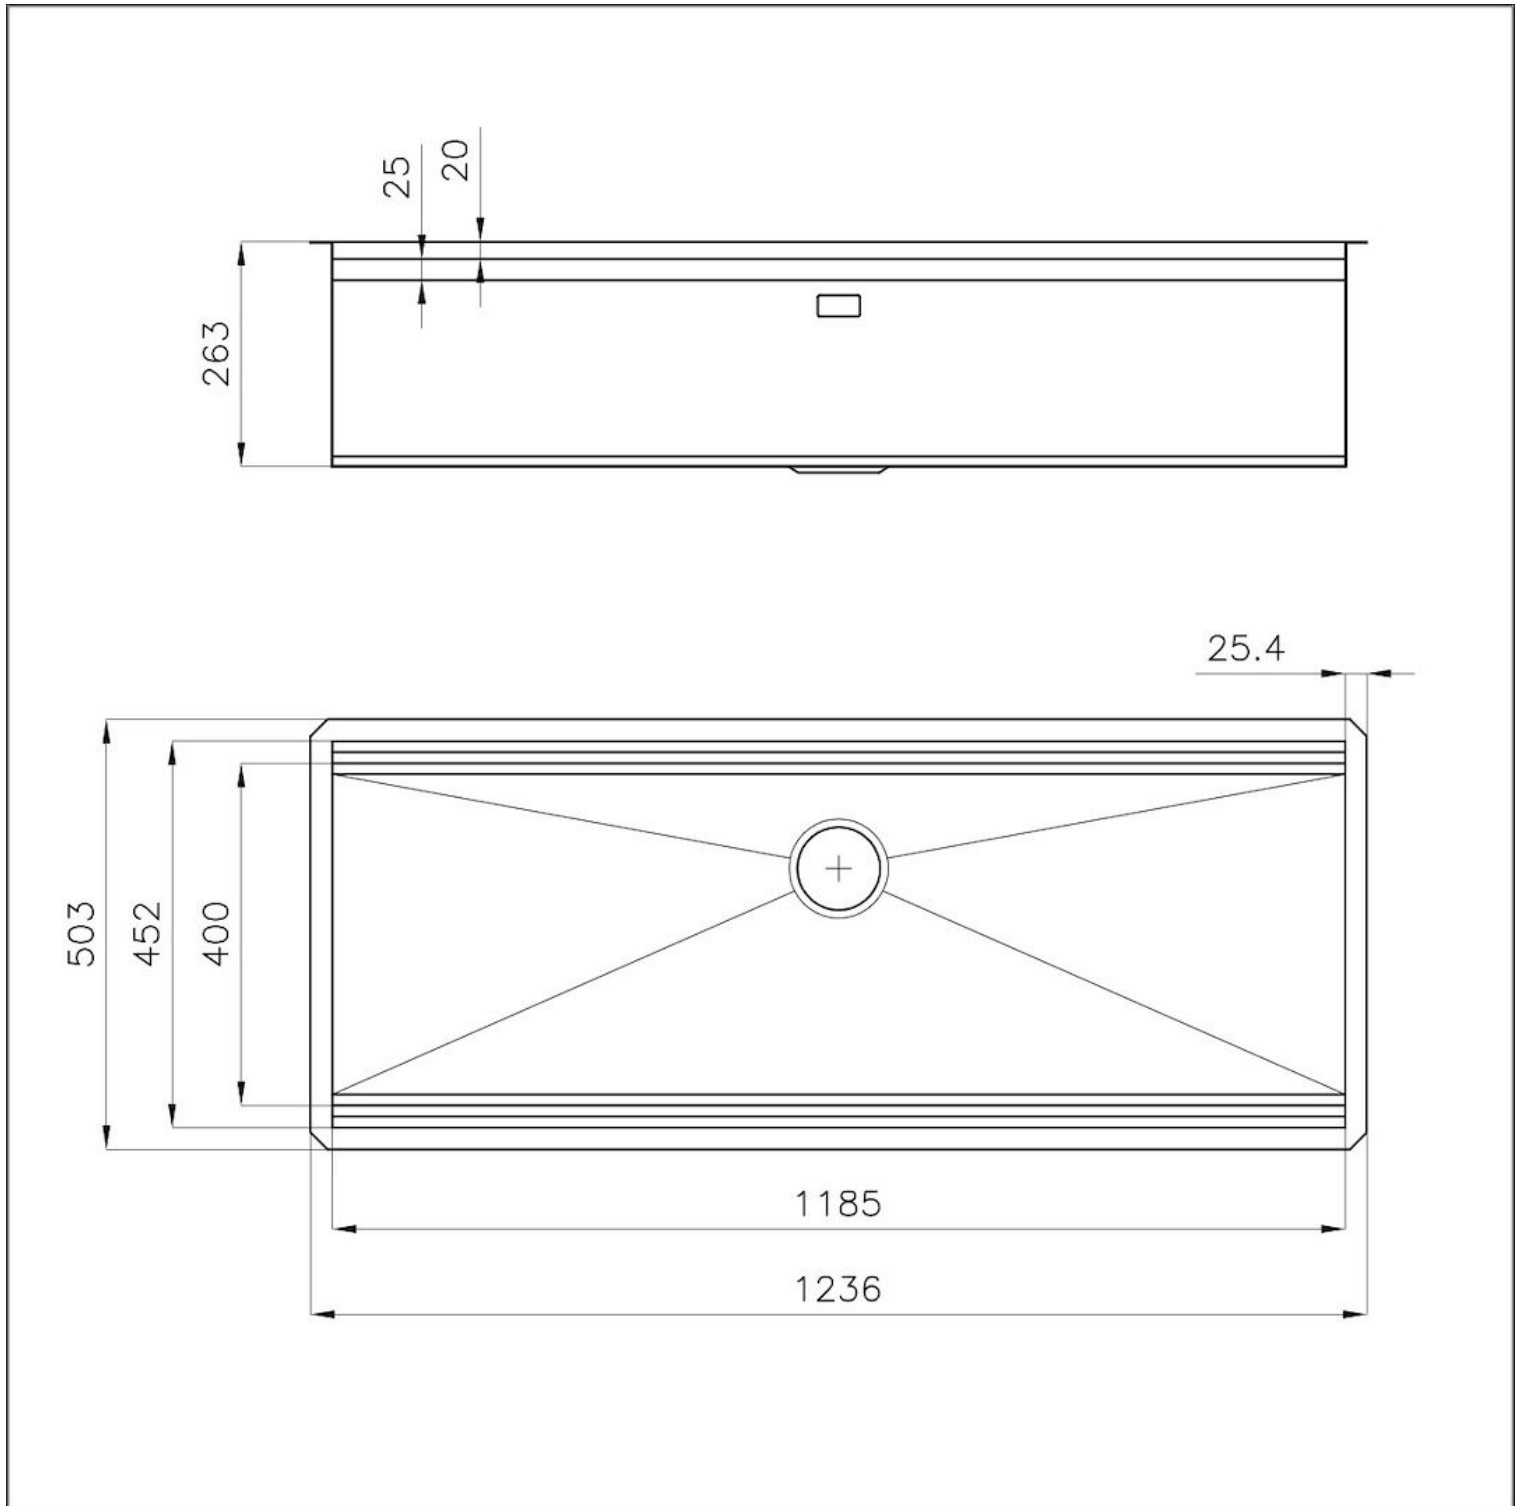

1 x Grille Black GRILLE NOIRE
POUR EVIERS RIVA

DESSINS TECHNIQUES