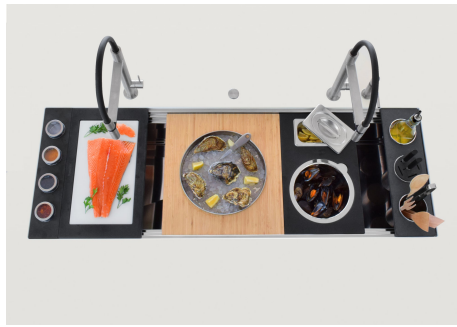

Happy Hour Level 4

Compatible accessories/Accessori compatibili:

8100 600

GALERIE

FOURNI

GRILLE NOIRE POUR EVIERS
RIVA

ACCESSOIRES OPTIONNELS

CUVETTE INOX PERFOREE