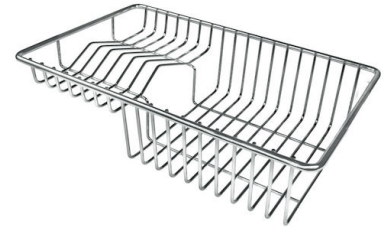

Happy Hour Level 4

Compatible accessories/Accessori compatibili:

8100 600

GALERIE

FOURNI

GRILLE NOIRE POUR EVIERS
RIVA

ACCESSOIRES OPTIONNELS

CUVETTE INOX PERFOREE

CUVETTE PLASTIQUE BLANCHE

GRILLE POR.ASIETTES INOX
mm214x379

KIT CUVE RONDE ET CUVETTE
RECTANGULAIRE POUR EVIERS
CONVIVIO

KIT DEUX CUVETTES INOX POUR
EVIERS CONVIVIO

KIT RÂPES ET PLANCHE DE
DECOUPE HDPE

KIT TROIS CUVETTES INOX POUR
EVIERS CONVIVIO

KIT TROIS CUVETTES INOX POUR
EVIERS CONVIVIO

PLANCHE BAMBOU AVEC CUVE
INOX

PLANCHE DE DECOUPE BOIS
POUR EVIERS RIVA

PLANCHE DE DECOUPE
CRYSTAL 23x41 CM

PLANCHE DE DECOUPE
DOUBLE HDPE

PLANCHE DE DECOUPE HDPE
POUR EVIERS CONVIVIO