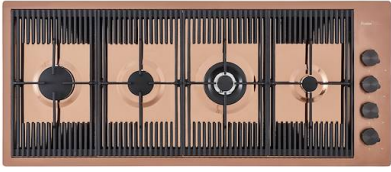

KIT TROIS CUVETTES INOX POUR
EVIERS CONVIVIO

PLANCHE BAMBOU AVEC CUVE
INOX

PLANCHE DE DECOUPE BOIS
POUR EVIERS RIVA

PLANCHE DE DECOUPE
CRYSTAL 23x41 CM

PLANCHE DE DECOUPE
DOUBLE HDPE

PLANCHE DE DECOUPE HDPE
POUR EVIERS CONVIVIO

PLAT INOX POUR EVIERS
CONVIVIO

PORTE-BOUTEILLES POUR
EVIERS CONVIVIO

PORTE-BOUTEILLES POUR
EVIERS CONVIVIO

PORTE-COUTEAUX NOIR

PORTE-EPICES POUR EVIERS
CONVIVIO

PORTE-EPICES POUR EVIERS
CONVIVIO

LES APPARIEMENTS RECOMMANDÉS