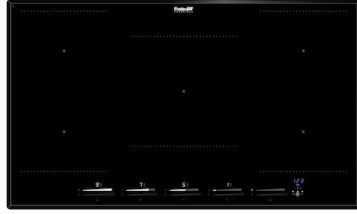

PUNTO 860 INDUCTION 5 ZONES