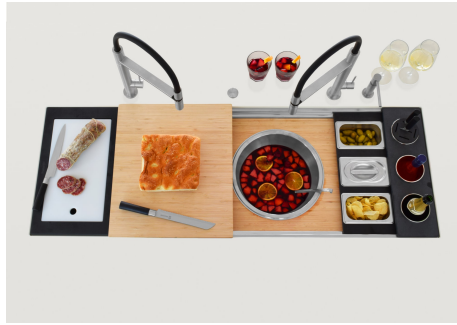

Happy Hour Level 4

Compatible accessories/Accessori compatibili:

8100 600

GALERIE

FOURNI

GRILLE NOIRE POUR EVIERS
RIVA

ACCESSOIRES OPTIONNELS

CUVETTE INOX PERFOREE