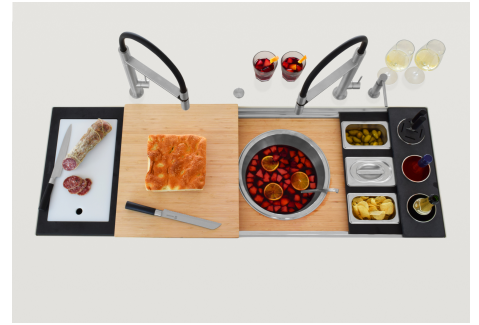

GALERIE

FOURNI