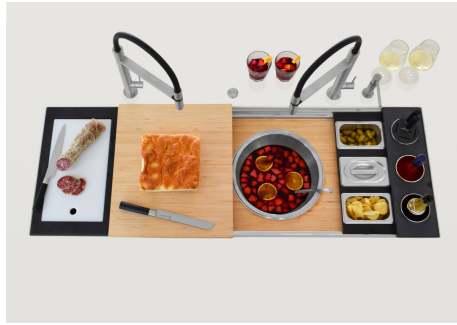

GALERIE

FOURNI

ACCESSOIRES OPTIONNELS