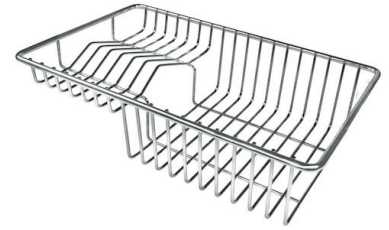

## ACCESSOIRES OPTIONNELS

CUVETTE INOX PERFOREE

CUVETTE PLASTIQUE BLANCHE

GRILLE POR.ASSIETTES INOX  
mm214x379

KIT CUVE RONDE ET CUVETTE  
RECTANGULAIRE POUR EVIERS  
CONVIVIO

KIT DEUX CUVETTES INOX POUR  
EVIERS CONVIVIO

KIT RÂPES ET PLANCHE DE  
DECOUPE HDPE

KIT TROIS CUVETTES INOX POUR  
EVIERS CONVIVIO

KIT TROIS CUVETTES INOX POUR  
EVIERS CONVIVIO

PLANCHE BAMBOU AVEC CUVE  
INOX

PLANCHE DE DECOUPE BOIS  
POUR EVIERS RIVA