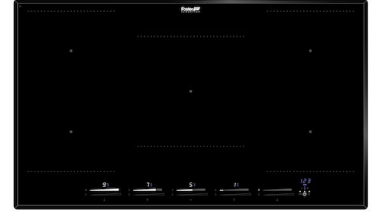

## LES APPARIEMENTS RECOMMANDÉS

MILANO 4 BRULEURS

POLO

PUNTO 860 INDUCTION 5 ZONES

SAPONE SATINE

VIDAGE FADE PUSH INOX