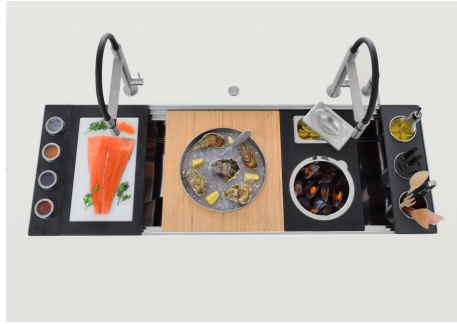

GALERIE

FOURNI

ACCESSOIRES OPTIONNELS