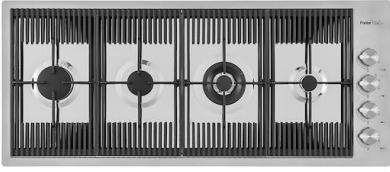

PORTE-COUTEAUX NOIR

PORTE-EPICES POUR EVIERS  
CONVIVIO

PORTE-EPICES POUR EVIERS  
CONVIVIO

## LES APPARIEMENTS RECOMMANDÉS

MILANO 4 BRULEURS

POLO

PUNTO 860 INDUCTION 5 ZONES

SAPONE SATINE

VIDAGE FADE PUSH INOX