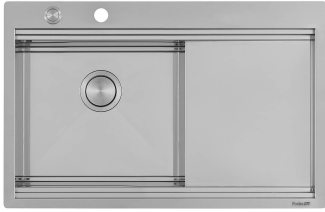

GALERIE

FOURNI