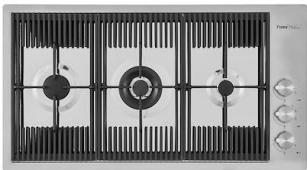

AVERTISSEMENT

Les accessoires A159A01, A100C03,A151F00 ne peuvent être utilisés qu'en combinaison avec l'accessoire A644A01

Les accessoires A100A54, A154F00 ne peuvent être utilisés qu'en combinaison avec l'accessoire A644F04

LES APPARIEMENTS RECOMMANDÉS

MILANO 3 BRULEURS