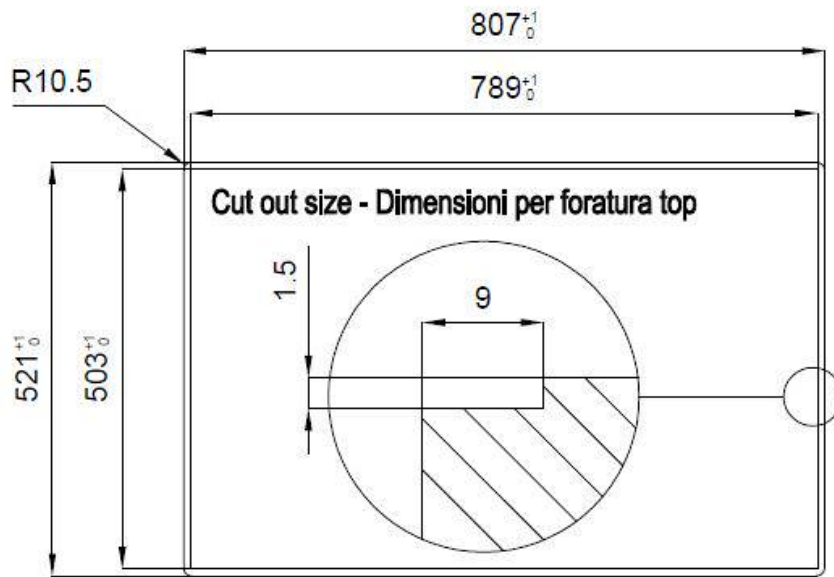

Lavello MILANELLO cod. 1040/05*