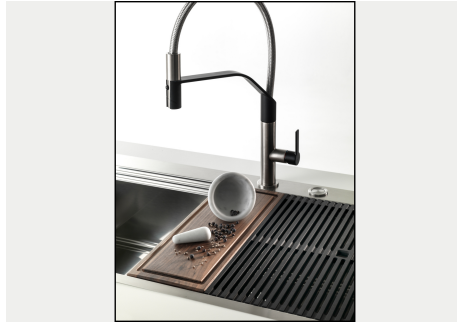

INCLU

2 x GRILLE NOIRE POUR
EVIERS RIVA A100E02
1 x VIDAGE FADE PUSH INOX
A407A16

DESSINS TECHNIQUES

Lavello MILANELLO cod. 1040/05*

GALERIE

FOURNI

GRILLE NOIRE POUR EVIERS
RIVA

VIDAGE FADE PUSH INOX