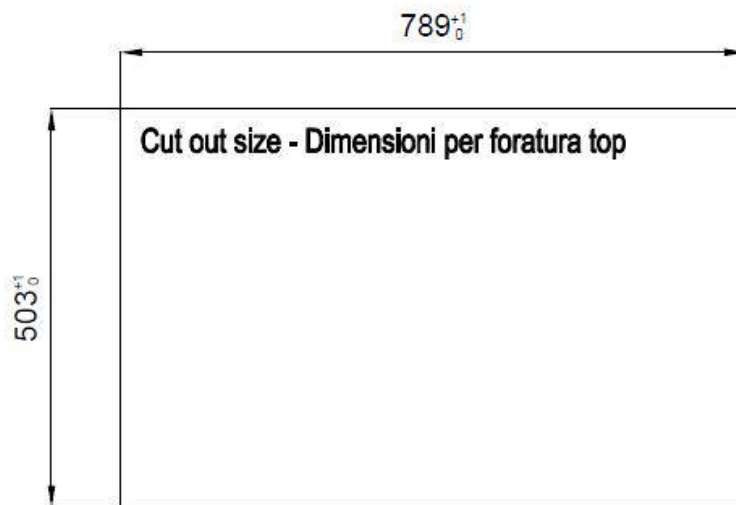

Lavello MILANELLO cod. 1040/05*