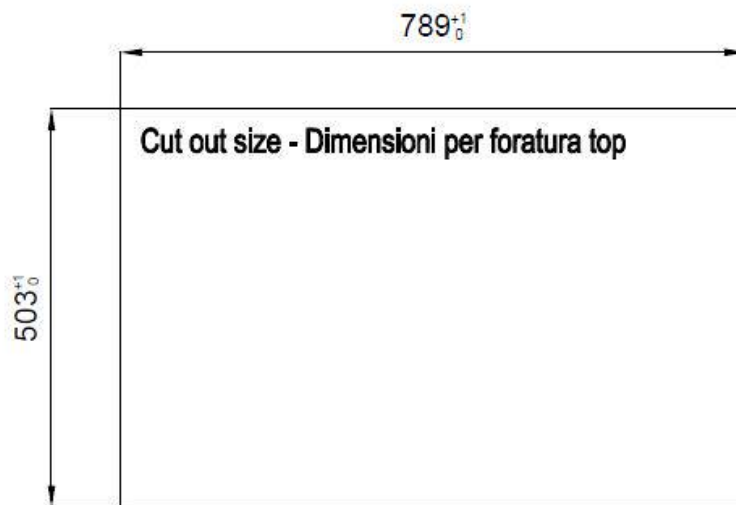

Lavello MILANELLO cod. 1040/05*

FT

FTS