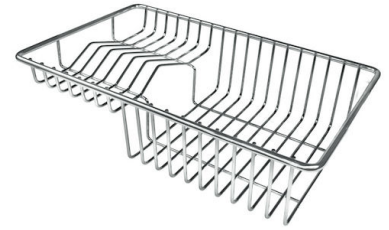

## FOURNI

GRILLE NOIRE POUR EVIERS  
RIVA

VIDAGE FADE PUSH INOX

## ACCESSOIRES OPTIONNELS

CUVETTE PERFOREE INOX

CUVETTE PERFOREE POUR  
EVIERS RIVA

GRILLE POR.ASSIETTES INOX  
mm214x379

GRILLE PORTE-ASSIETTES INOX  
25x35

PLANCHE DE DECOUPE BOIS  
POUR EVIERS RIVA

PLANCHE DE DECOUPE  
DOUBLE HDPE