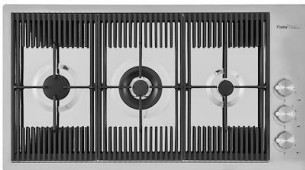

AVERTISSEMENT

Les accessoires A159A01, A100C03, A151F00 ne peuvent être utilisés qu'en combinaison avec l'accessoire A644A01

Les accessoires A100A54, A154F00 ne peuvent être utilisés qu'en combinaison avec l'accessoire A644F04

LES APPARIEMENTS RECOMMANDÉS

MILANO 3 BRULEURS