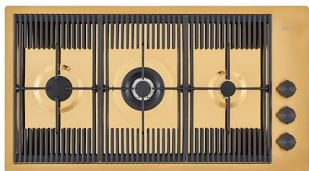

LES APPARIEMENTS RECOMMANDÉS

MILANO 3 BRULEURS GOLD