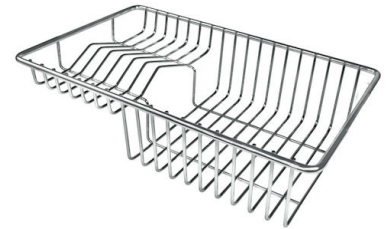

GRILLE NOIRE POUR EVIERS
RIVA

ACCESSOIRES OPTIONNELS

CUVETTE PERFOREE INOX

CUVETTE PERFOREE POUR
EVIERS RIVA

GRILLE POR.ASSIETTES INOX
mm214x379

GRILLE PORTE-ASSIETTES INOX
25x35

PLANCHE DE DECOUPE BOIS
POUR EVIERS RIVA

PLANCHE DE DECOUPE
CRYSTAL 23x41 CM

PLANCHE DE DECOUPE
DOUBLE HDPE

PLANCHE DE DECOUPE
DOUBLE IROKO

PLANCHE DE DECOUPE HDPE
27x42 CM

CUVETTE INOX PERFOREE

KIT RÂPES ET PLANCHE DE
DECOUPE HDPE

AVERTISSEMENT

Les accessoires A159A01, A100C03, A151F00 ne peuvent être utilisés qu'en combinaison avec l'accessoire A644A01