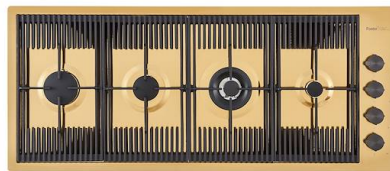

MILANO 4 BRULEURS GOLD