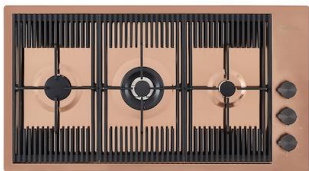

LES APPARIEMENTS RECOMMANDÉS

MILANO 3 BRULEURS COPPER