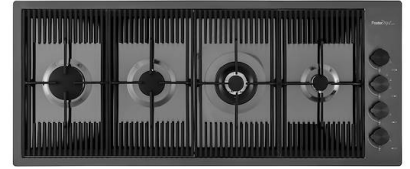

MILANO 4 BRULEURS GUN METAL

POLO