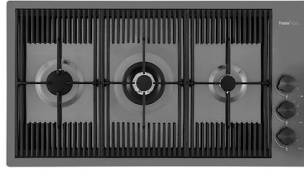

MILANO 3 BRULEURS GUN METAL