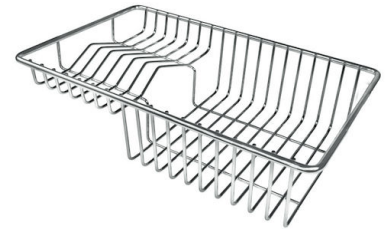

## ACCESSOIRES OPTIONNELS

CUVETTE PERFOREE INOX

CUVETTE PERFOREE POUR  
EVIERS RIVA

GRILLE POR.ASSIETTES INOX  
mm214x379

GRILLE PORTE-ASSIETTES INOX  
25x35

PLANCHE DE DECOUPE BOIS  
POUR EVIERS RIVA

PLANCHE DE DECOUPE  
CRYSTAL 23x41 CM