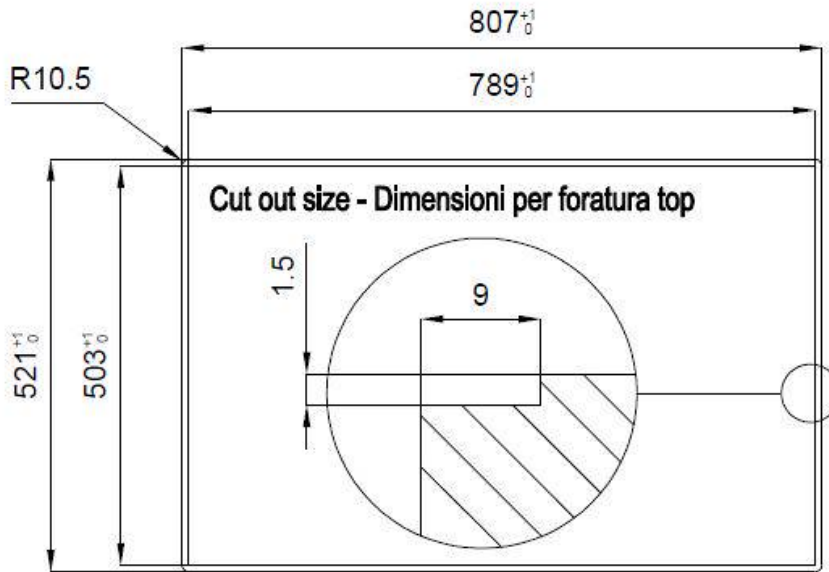

Lavello MILANELLO cod. 1034/05*

FT