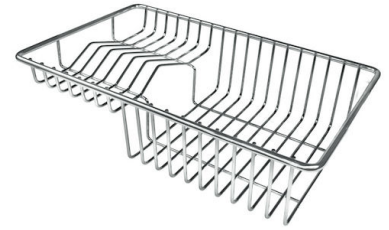

GRILLE NOIRE POUR EVIERS
RIVA

VIDAGE FADE PUSH INOX

ACCESSOIRES OPTIONNELS

CUVETTE PERFOREE INOX

CUVETTE PERFOREE POUR
EVIERS RIVA

GRILLE POR.ASSIETTES INOX
mm214x379

GRILLE PORTE-ASSIETTES INOX
25x35

PLANCHE DE DECOUPE BOIS
POUR EVIERS RIVA

PLANCHE DE DECOUPE
DOUBLE HDPE

PLANCHE DE DECOUPE
DOUBLE IROKO

PLANCHE DE DECOUPE HDPE
27x42 CM

CUVETTE INOX PERFOREE

KIT RÂPES ET PLANCHE DE
DECOUPE HDPE

AVERTISSEMENT

Les accessoires A159A01, A100C03,A151F00 ne peuvent être utilisés qu'en combinaison avec l'accessoire A644A01