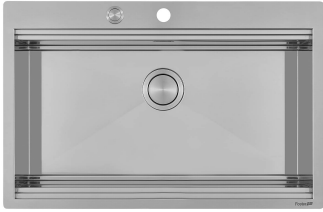

GALERIE

FOURNI