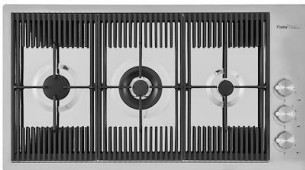

AVERTISSEMENT

Les accessoires A159A01, A100C03,A151F00 ne peuvent être utilisés qu'en combinaison avec l'accessoire A644A01

Les accessoires A100A54, A154F00 ne peuvent être utilisés qu'en combinaison avec l'accessoire A644F04

LES APPARIEMENTS RECOMMANDÉS

MILANO 3 BRULEURS