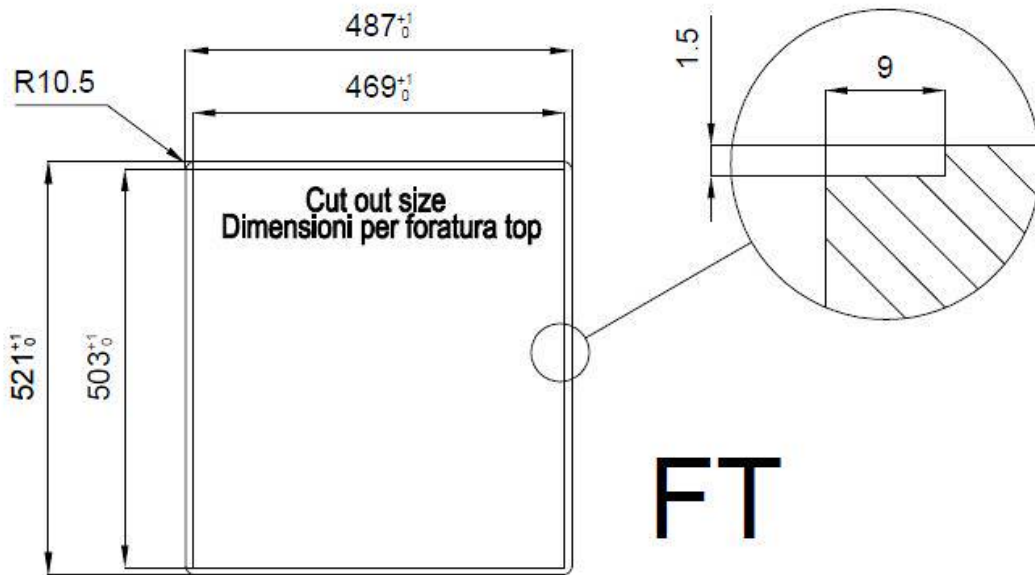

Lavello MILANELLO cod. 1031/050

FT