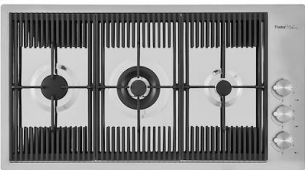

AVERTISSEMENT

Les accessoires A159A01, A100C03,A151F00 ne peuvent être utilisés qu'en combinaison avec l'accessoire A644A01

Les accessoires A100A54, A154F00 ne peuvent être utilisés qu'en combinaison avec l'accessoire A644F04

LES APPARIEMENTS RECOMMANDÉS

MILANO 3 BRULEURS