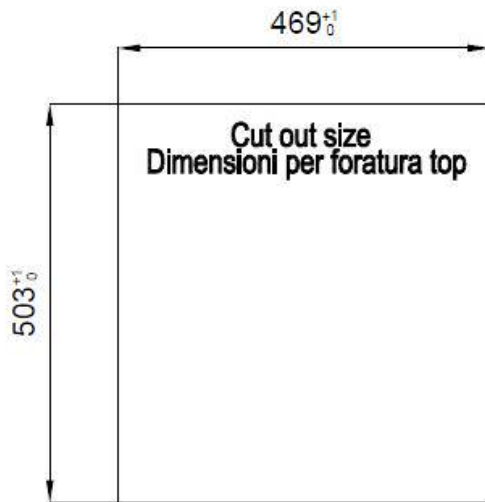

Lavello MILANELLO cod. 1031/050

FT

FTS