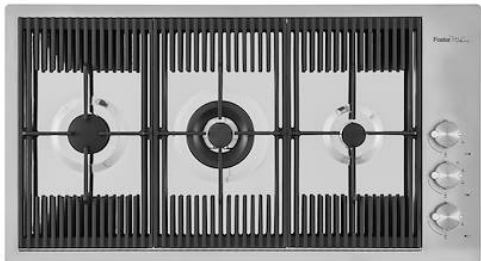

## MILANO 3 BRULEURS

Tables de cuisson gaz

Code: G680 F00

TABLE CUISSON GAZ MILANO A FLEUR INOX - 3 brûleurs

#### BRÛLEURS SPÉCIAUX

De nombreuses tables de cuisson Foster sont équipées de brûleurs spéciaux, avec deux ou trois couronnes de feu qui augmentent considérablement la puissance et la surface directement chauffée. De plus, dans les modèles DUAL, les deux couronnes de feu sont indépendantes, ce qui rend ces brûleurs parfaits pour la cuisine intensive et délicate.

#### GRILLES EN FONTE

La fonte est le matériau idéal pour le gril d'une table de cuisson en raison des nombreuses propriétés qui la distinguent : capacité thermique élevée qui améliore les performances de cuisson ; poids et stabilité qui améliorent la sécurité ; résistance qui conserve l'aspect original inchangé dans le temps ; facilité de nettoyage.

### DÉTAILS

Bord d'installation	A fleur   FTS
Matériau	Acier inoxydable AISI 304
Textures	Satiné
Alimentation	220-240 V; 50/60 Hz
Dimensions	870x476 mm
Dimensions base	80cm
Élément chauffant	3 brûleurs
Trou d'encastrement	Voir fiche technique (pour tous les modèles à fleur ou à fleur installés par-dessus, et sous-plan)
Grilles	Grilles en fonte et tables coupe-feu émaillées
Largeur	87 cm
Puissance totale	7.750 W
Auxiliaire	1.000 W
Semi-rapide	1.750 W
- Dual	5.000 W
Sécurité	Soupape de sécurité avec thermocouple à intervention rapide