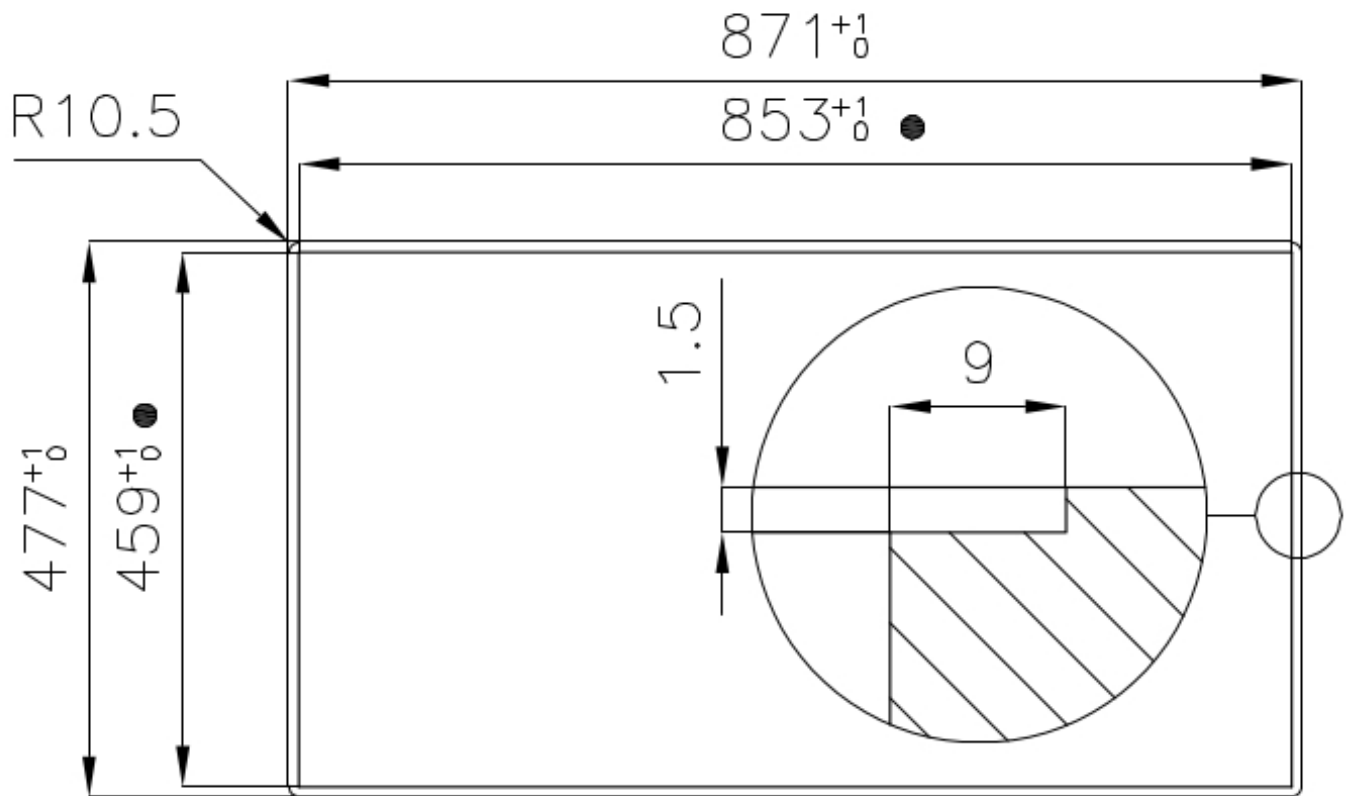

● Built-in cut out for FTS – Foratura per installazione FTS

GALERIE