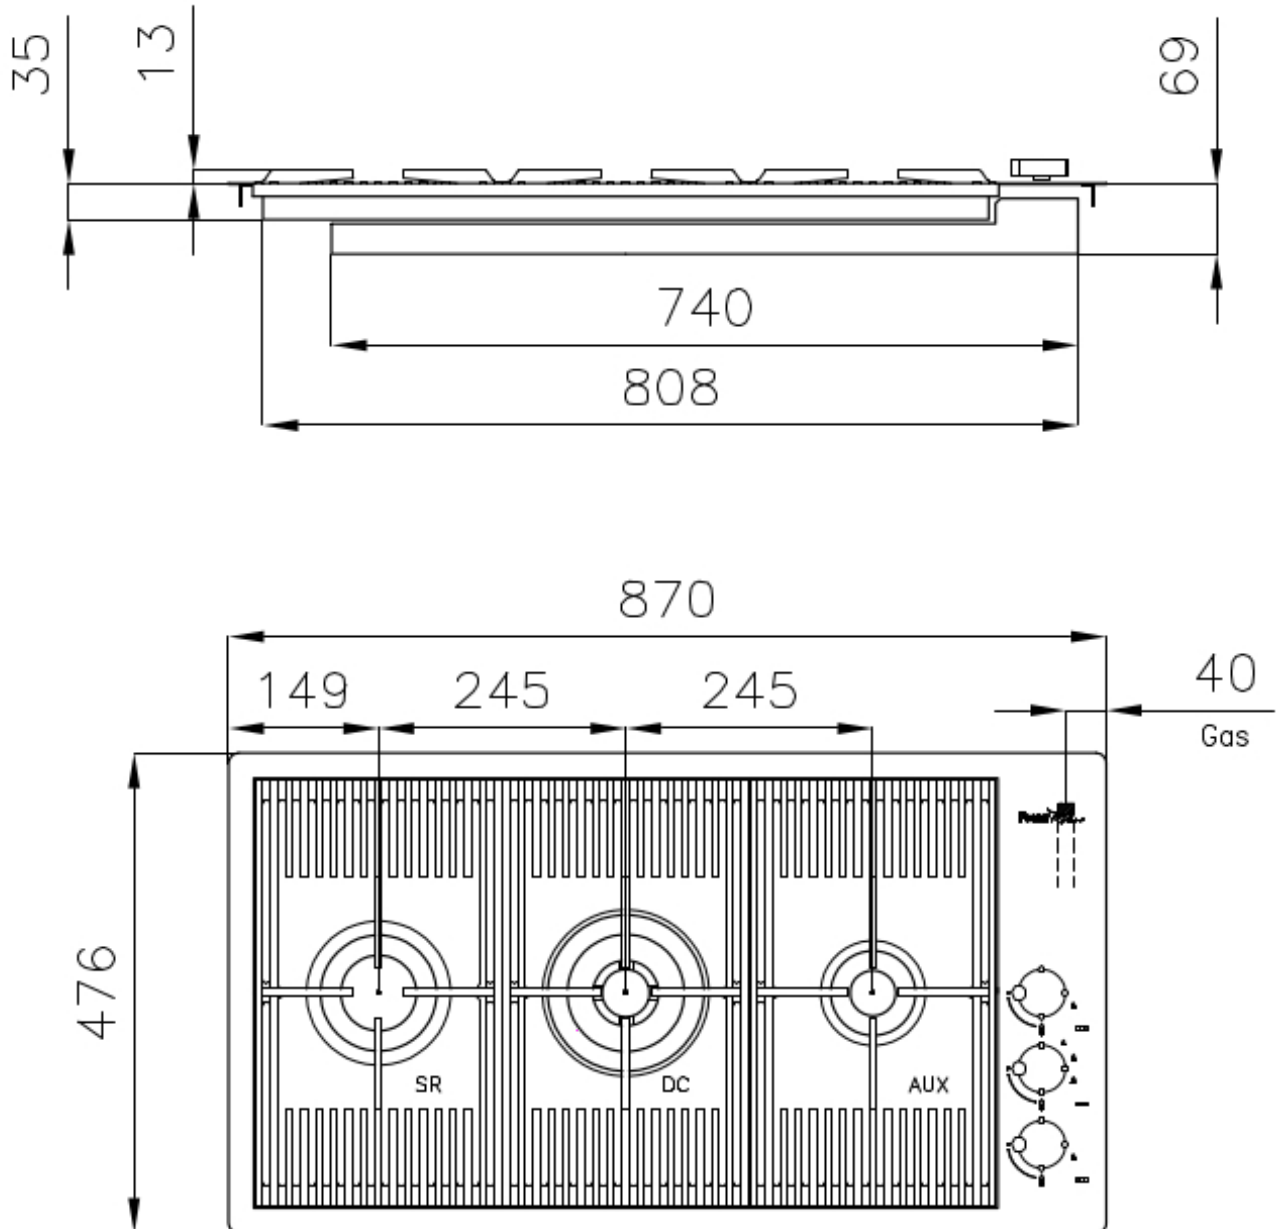

### DÉTAILS

Bord d'installation	A fleur   FTS
Matériau	Acier inoxydable AISI 304
Textures	Satiné
Alimentation	220-240 V; 50/60 Hz
Dimensions	870x476 mm
Dimensions base	80cm
Élément chauffant	3 brûleurs
Trou d'encastrement	Voir fiche technique (pour tous les modèles à fleur ou à fleur installés par-dessus, et sous-plan)
Grilles	Grilles en fonte et tables coupe-feu émaillées
Largeur	87 cm
Puissance totale	7.750 W
Auxiliaire	1.000 W
Semi-rapide	1.750 W
- Dual	5.000 W
Sécurité	Soupape de sécurité avec thermocouple à intervention rapide

## DESSINS TECHNIQUES

● Built-in cut out for FTS – Foratura per installazione FTS