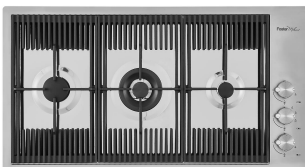

● Built-in cut out for FTS – Foratura per installazione FTS

GALERIE