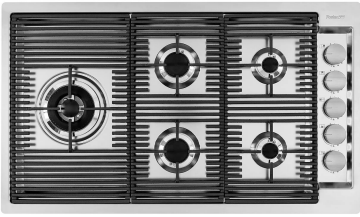

GALERIE

ACCESSOIRES OPTIONNELS