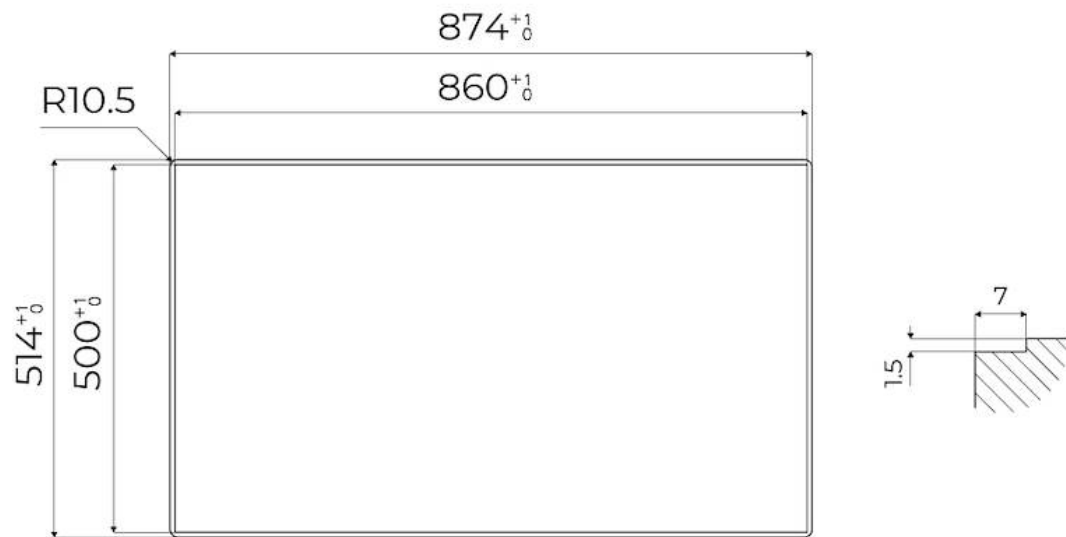

FTS - cut out

FT - cut out