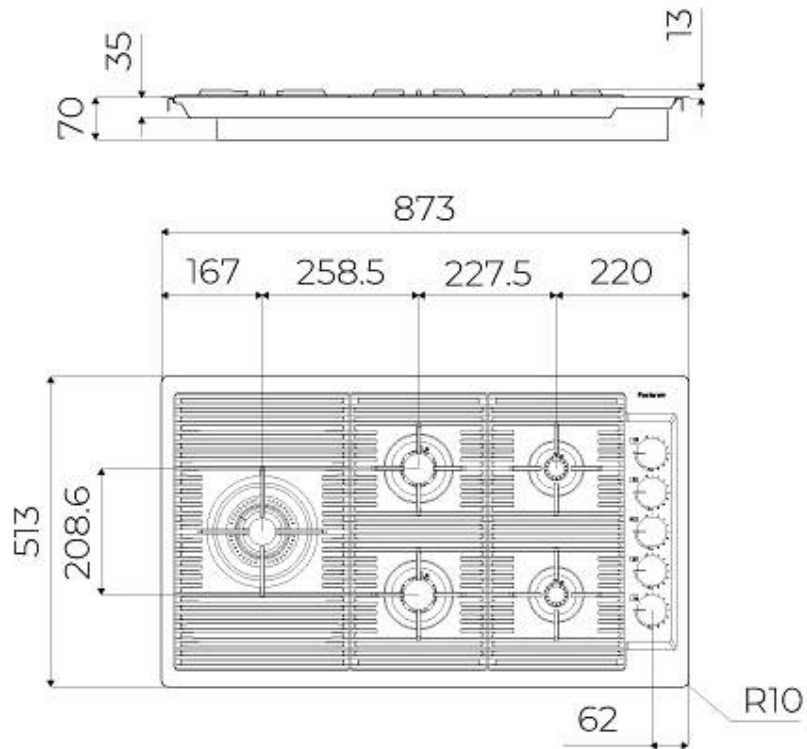

Type d'allumage

Allumage électrique sous le bouton

Type de gaz

Testé pour une installation au gaz méthane, jeu de buses GPL inclus.

Type

Table de cuisson gaz

DESSINS TECHNIQUES