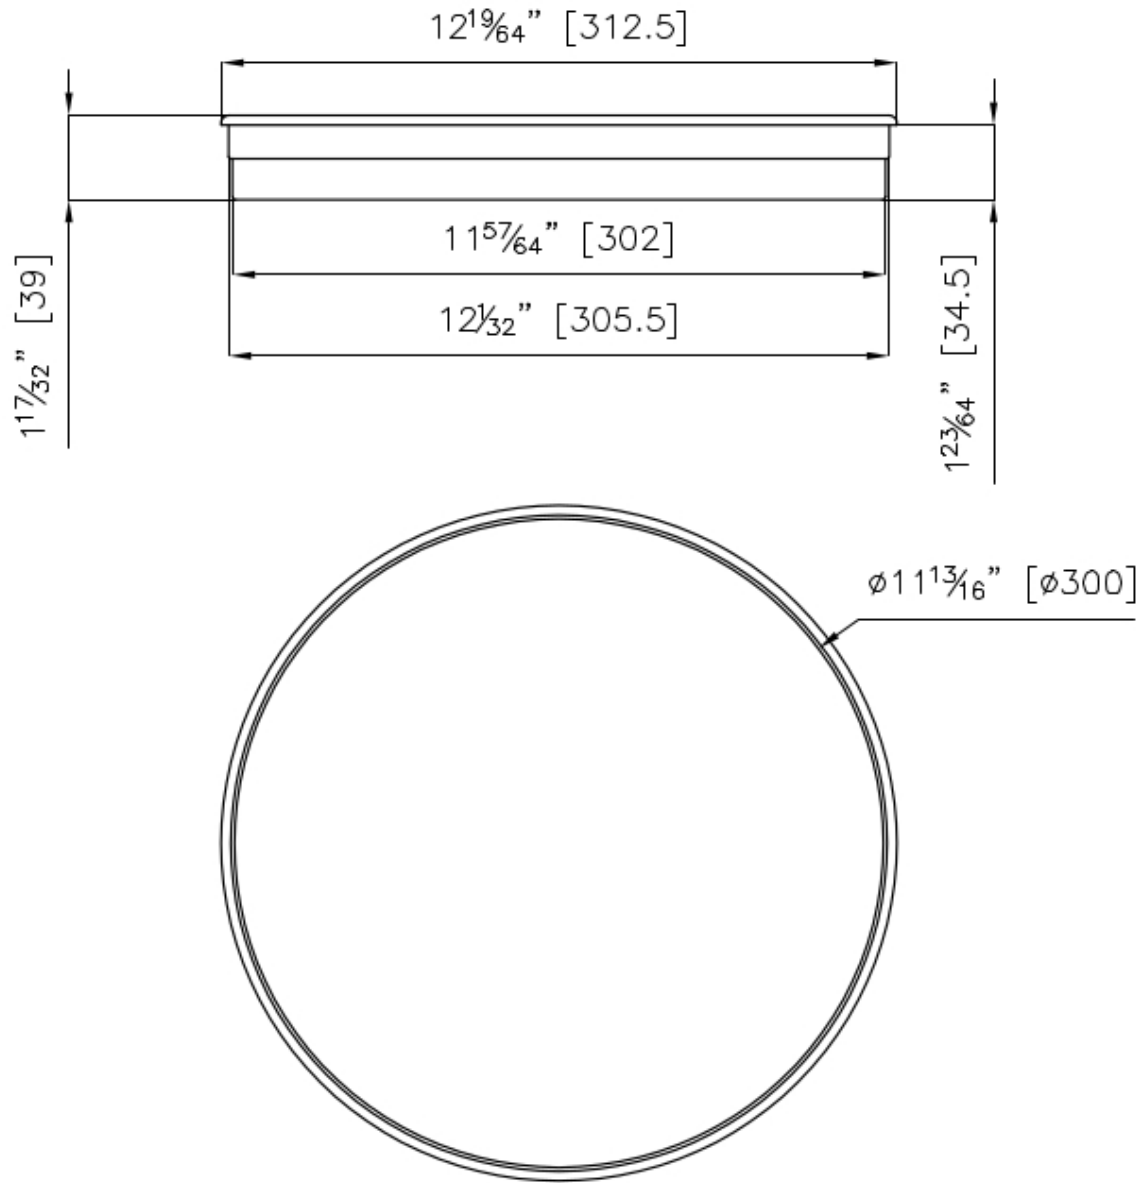

### DÉTAILS

Accessoires éviers

Plateau en acier

Dimensions

Ø30 x 3.9 cm

Notes:

À associer uniquement avec 8200601

## DESSINS TECHNIQUES