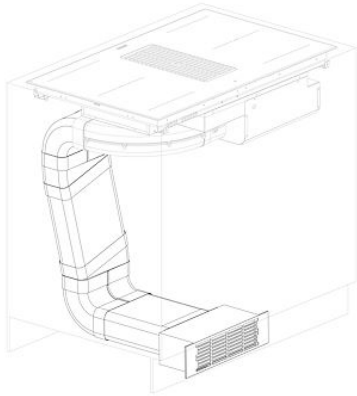

KIT FILTRE VENTO

Accessoires et compléments

Code: A700 D80

DÉTAILS

Matériau Masque en acier inoxydable

Description complète hauteur de la plinthe 100/150 mm

Type d'accessoire Accessoires hottes

GALERIE