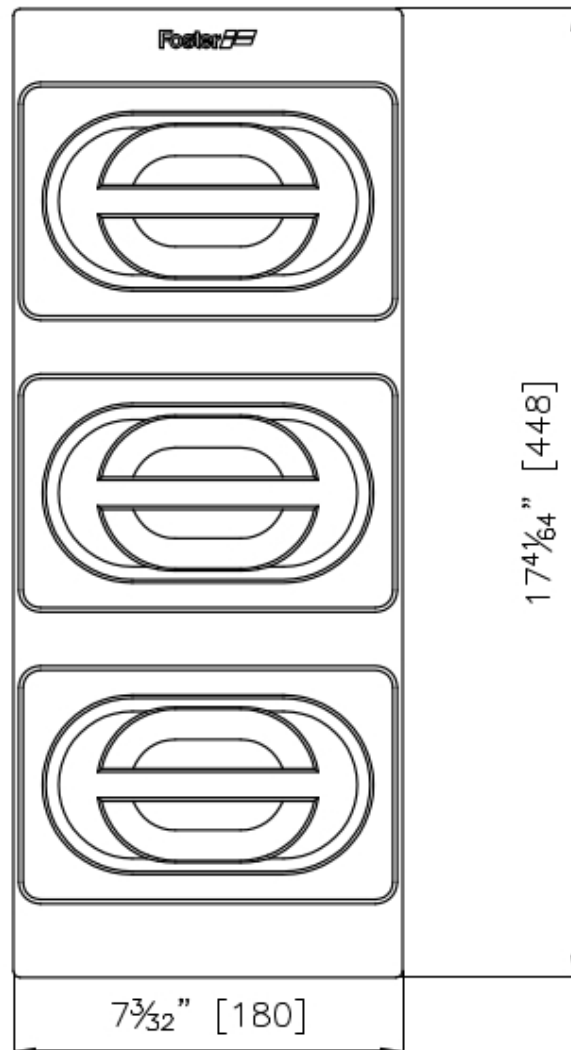

KIT TROIS CUVETTES INOX POUR EVIERS CONVIVIO

Accessoires et compléments

Code: A100 E22

KIT TROIS CUVETTES INOX POUR EVIERS CONVIVIO

DÉTAILS

Accessoires éviers

Porte-bols

Dimensions

44,8x18 cm

DESSINS TECHNIQUES

GALERIE