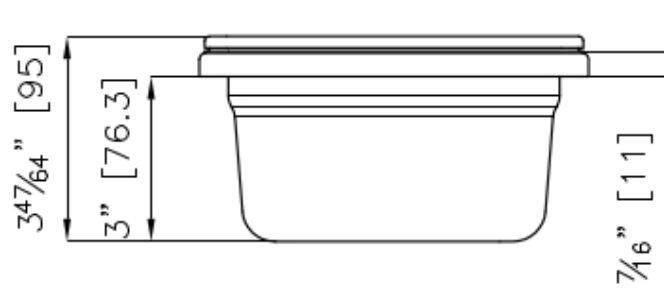

KIT TROIS CUVETTES INOX POUR EVIERS CONVIVIO

Accessoires et compléments

Code: A100 E22

KIT TROIS CUVETTES INOX POUR EVIERS CONVIVIO

DÉTAILS

Accessoires éviers

Porte-bols

Dimensions

44,8x18 cm

DESSINS TECHNIQUES

GALERIE