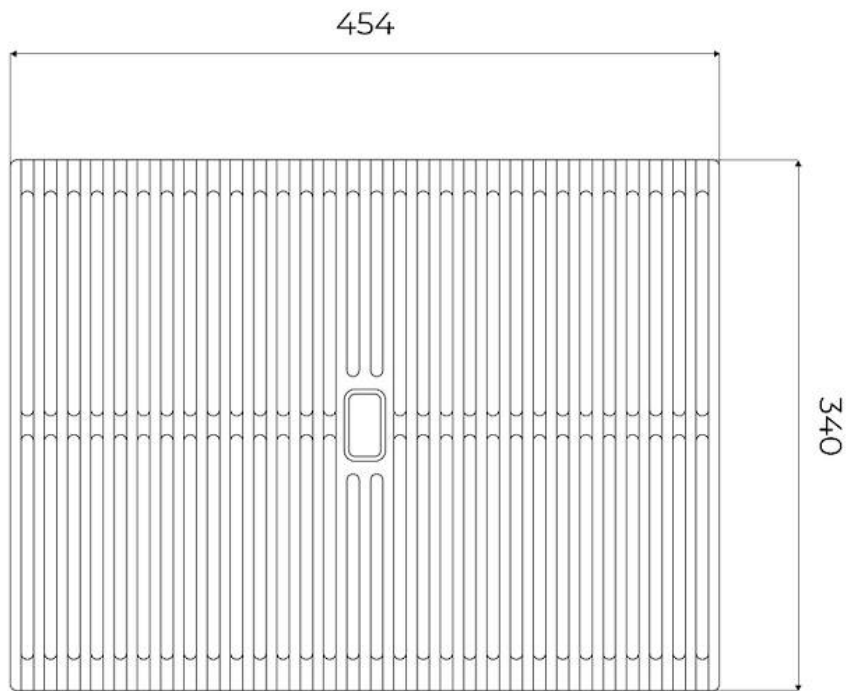

GRILLE NOIRE POUR EVIERS OPERA

Accessoires et compléments

Code: A100 E06

GRILLE NOIRE POUR EVIERS OPERA

DÉTAILS

Matériau Foster Black Composit

Accessoires éviers Grilles

Dimensions 34 x 45,4 cm

DESSINS TECHNIQUES

GALERIE