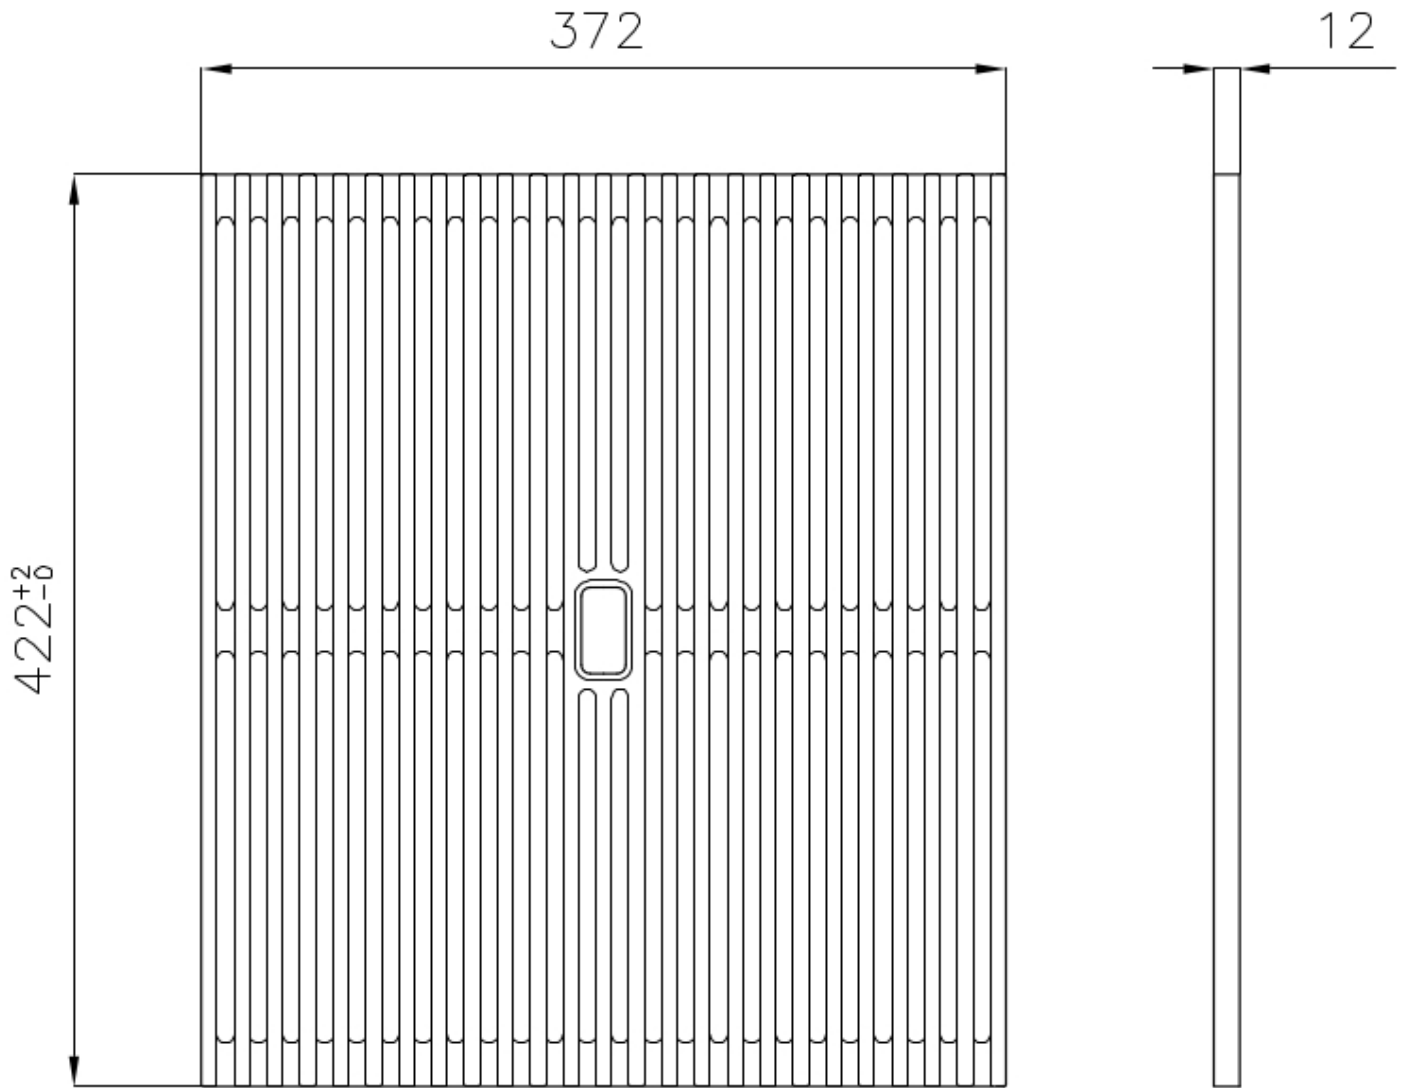

DESSINS TECHNIQUES