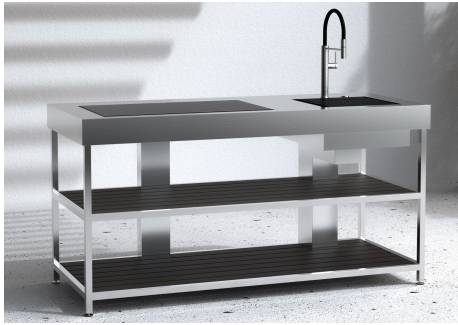

QUI Induction + Évier

Freestanding

Code: 7556 008

DÉTAILS

Type	Évier + Cuisson induction
Matériau	Acier inoxydable AISI 316 L avec support en aluminium alvéolaire
Textures	Satiné
Structure	Structure tubulaire soudée en acier inoxydable AISI 316L
Dimensions	180 x 74 x (h) 91 cm
E'tagère	2 étagères en HPL effet bois
Poids	100 kg
Ancrage	4 pieds réglables pour la pose au sol

Produits intégrés Foster

1031 850 - Évier Milanello soudé 470 x 466 mm
8425 100 - Mitigeur Skin
8407 116 - Bonde automatique Space Push
7384 645 - Plaque induction KE 5 zones - 230V 50/60 Hz

Caractéristiques arrière

Raccordement eau chaude et froide
Raccordement électrique

DESSINS TECHNIQUES

GALERIE

FOURNI

Évier Milanello Workstation

Grille Black

Mitigeur Skin

Table de cuisson KE Induction