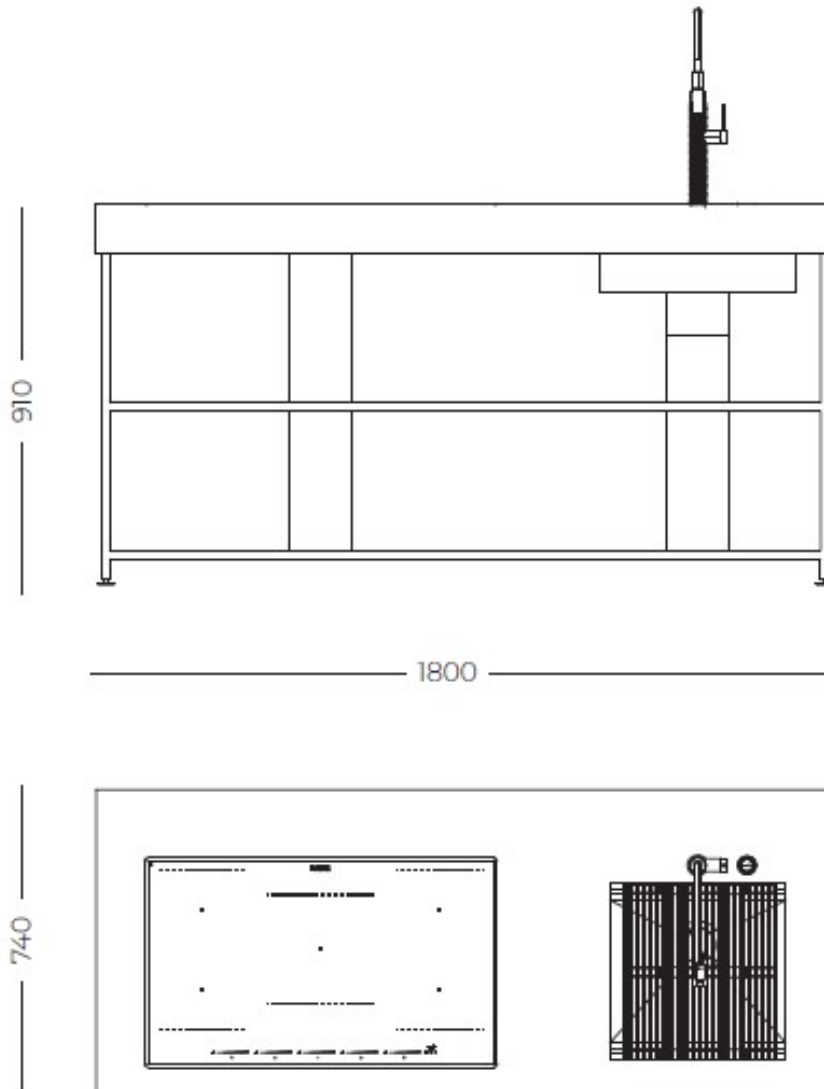

QUI Induction + Évier

Freestanding

Code: 7556 008

DÉTAILS

Type	Évier + Cuisson induction
Matériau	Acier inoxydable AISI 316 L avec support en aluminium alvéolaire
Textures	Satiné
Structure	Structure tubulaire soudée en acier inoxydable AISI 316L
Dimensions	180 x 74 x (h) 91 cm
E'tagère	2 étagères en HPL effet bois
Poids	100 kg
Ancrage	4 pieds réglables pour la pose au sol

Produits intégrés Foster

1031 850 - Évier Milanello soudé 470 x 466 mm
8425 100 - Mitigeur Skin
8407 116 - Bonde automatique Space Push
7384 645 - Plaque induction KE 5 zones - 230V 50/60 Hz

Caractéristiques arrière

Raccordement eau chaude et froide
Raccordement électrique

DESSINS TECHNIQUES

GALERIE

FOURNI

Évier Milanello Workstation

Grille Black

Mitigeur Skin

Table de cuisson KE Induction