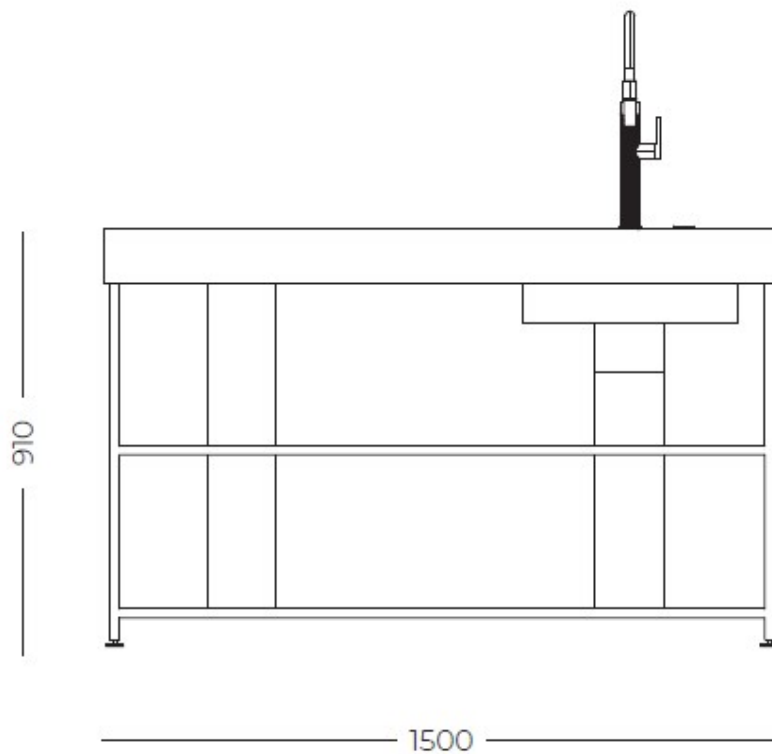

Dimensions 150 x 74 x (h) 91 cm

E'tagère 2 étagères en HPL effet bois

Poids 95 kg

Ancrage 4 pieds réglables pour la pose au sol

Produits intégrés Foster

1031 850 - Évier Milanello 470 x 466 mm soudé
8425 100 - Mitigeur Skin
8407 116 - Vidange automatique Space Push
7322 240 - Plaque induction S4000 2 zones
7325 445 - Plaque Teppanyaki S4000 2 zones

Caractéristiques arrière

Raccordement eau chaude et froide
Raccordement électrique

DESSINS TECHNIQUES

GALERIE

FOURNI

Évier Milanello Workstation

Grille Black

Mitigeur Skin