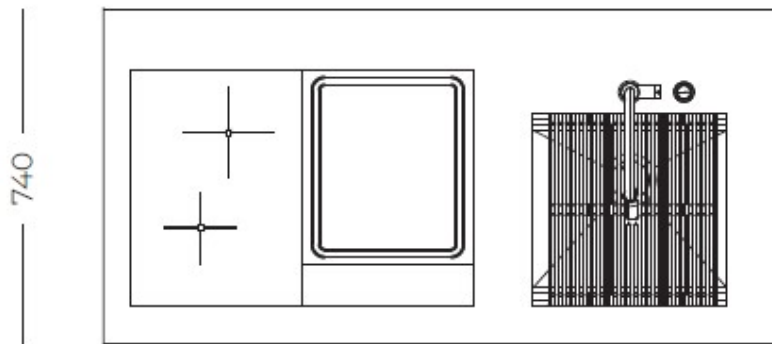

Dimensions 150 x 74 x (h) 91 cm

E'tagère 2 étagères en HPL effet bois

Poids 95 kg

Ancrage 4 pieds réglables pour la pose au sol

Produits intégrés Foster

1031 850 - Évier Milanello 470 x 466 mm soudé
8425 100 - Mitigeur Skin
8407 116 - Vidange automatique Space Push
7322 240 - Plaque induction S4000 2 zones
7325 445 - Plaque Teppanyaki S4000 2 zones

Caractéristiques arrière

Raccordement eau chaude et froide
Raccordement électrique

DESSINS TECHNIQUES

GALERIE

FOURNI

Évier Milanello Workstation

Grille Black

Mitigeur Skin