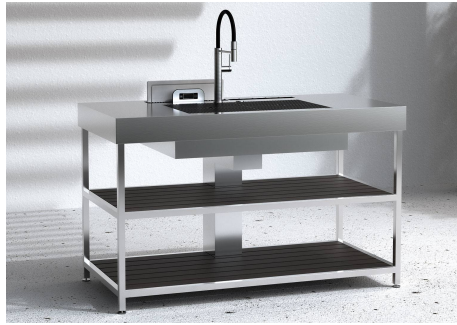

QUI Évier

Freestanding

Code: 7556 001

DÉTAILS

Canal équipé intégré

Porte-verre/plaque
Pèse-personne
Planche à découper en PEHD gris

Type

Evier

Matériau

Acier inoxydable AISI 316 L avec support en aluminium alvéolaire

Textures

Satiné

Structure

Structure tubulaire soudée en acier inoxydable AISI 316L

Dimensions

150 x 74 x (h) 91 cm

E'tagère

2 étagères en HPL effet bois

Poids

85 kg

Ancrage

4 pieds réglables pour la pose au sol

Produits intégrés Foster

1034 850 - Évier Milanello soudé 750 x 374 mm profondeur 200 mm
8424 100 - Mitigeur Skin
8407 116 - Vidange automatique Space Push

Caractéristiques arrière

Raccordement eau chaude et froide

DESSINS TECHNIQUES

GALERIE

FOURNI

Évier Milanello Workstation

Grille Black

Mitigeur Skin