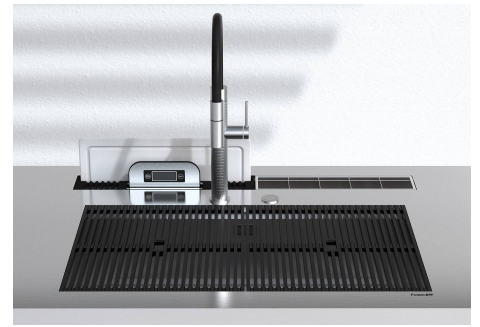

QUI Évier

Freestanding

Code: 7556 001

DÉTAILS

Canal équipé intégré

Porte-verre/plaque
Pèse-personne
Planche à découper en PEHD gris

Type

Evier

Matériau

Acier inoxydable AISI 316 L avec support en aluminium alvéolaire

Textures

Satiné

Structure

Structure tubulaire soudée en acier inoxydable AISI 316L

Dimensions

150 x 74 x (h) 91 cm

E'tagère

2 étagères en HPL effet bois

Poids

85 kg

Ancrage

4 pieds réglables pour la pose au sol

Produits intégrés Foster

1034 850 - Évier Milanello soudé 750 x 374 mm profondeur 200 mm
8424 100 - Mitigeur Skin
8407 116 - Vidange automatique Space Push

Caractéristiques arrière

Raccordement eau chaude et froide

DESSINS TECHNIQUES

GALERIE

FOURNI

Évier Milanello Workstation

Grille Black

Mitigeur Skin