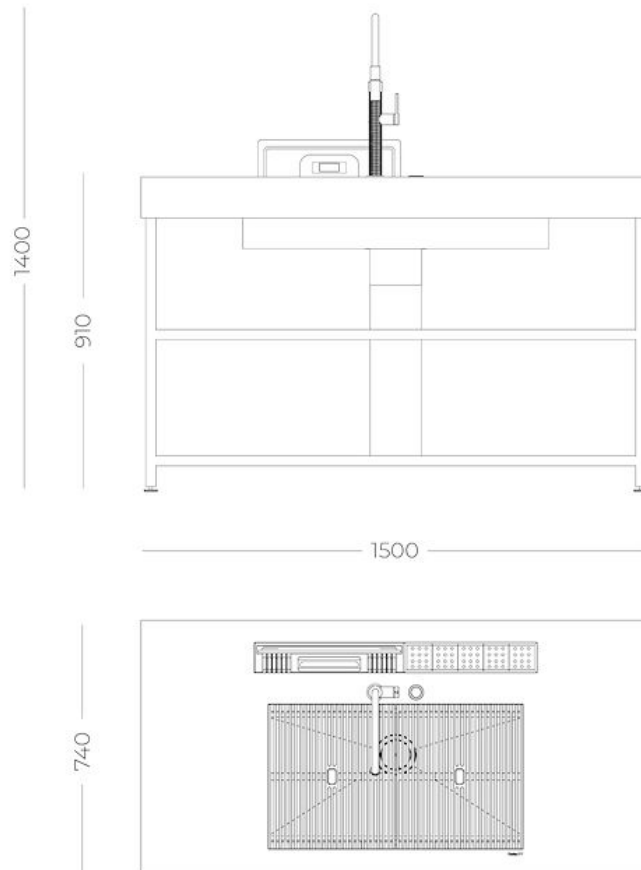

QUI Évier

Freestanding

Code: 7556 001

DÉTAILS

Canal équipé intégré

Porte-verre/plaque
Pèse-personne
Planche à découper en PEHD gris

Type

Evier

Matériau

Acier inoxydable AISI 316 L avec support en aluminium alvéolaire

Textures

Satiné

Structure

Structure tubulaire soudée en acier inoxydable AISI 316L

Dimensions

150 x 74 x (h) 91 cm

E'tagère

2 étagères en HPL effet bois

Poids

85 kg

Ancrage

4 pieds réglables pour la pose au sol

Produits intégrés Foster

1034 850 - Évier Milanello soudé 750 x 374 mm profondeur 200 mm
8424 100 - Mitigeur Skin
8407 116 - Vidange automatique Space Push

Caractéristiques arrière

Raccordement eau chaude et froide

DESSINS TECHNIQUES

GALERIE

FOURNI

Évier Milanello Workstation

Grille Black

Mitigeur Skin