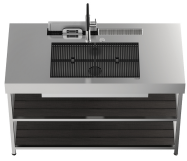

QUI Évier

Freestanding

Code: 7556 001

DÉTAILS

Canal équipé intégré

Porte-verre/plaque
Pèse-personne
Planche à découper en PEHD gris

Type

Evier

Matériau

Acier inoxydable AISI 316 L avec support en aluminium alvéolaire

Textures

Satiné

Structure

Structure tubulaire soudée en acier inoxydable AISI 316L

Dimensions

150 x 74 x (h) 91 cm

E'tagère

2 étagères en HPL effet bois

Poids

85 kg

Ancrage

4 pieds réglables pour la pose au sol

Produits intégrés Foster

1034 850 - Évier Milanello soudé 750 x 374 mm profondeur 200 mm
8424 100 - Mitigeur Skin
8407 116 - Vidange automatique Space Push

Caractéristiques arrière

Raccordement eau chaude et froide

DESSINS TECHNIQUES

GALERIE

FOURNI

Évier Milanello Workstation

Grille Black

Mitigeur Skin