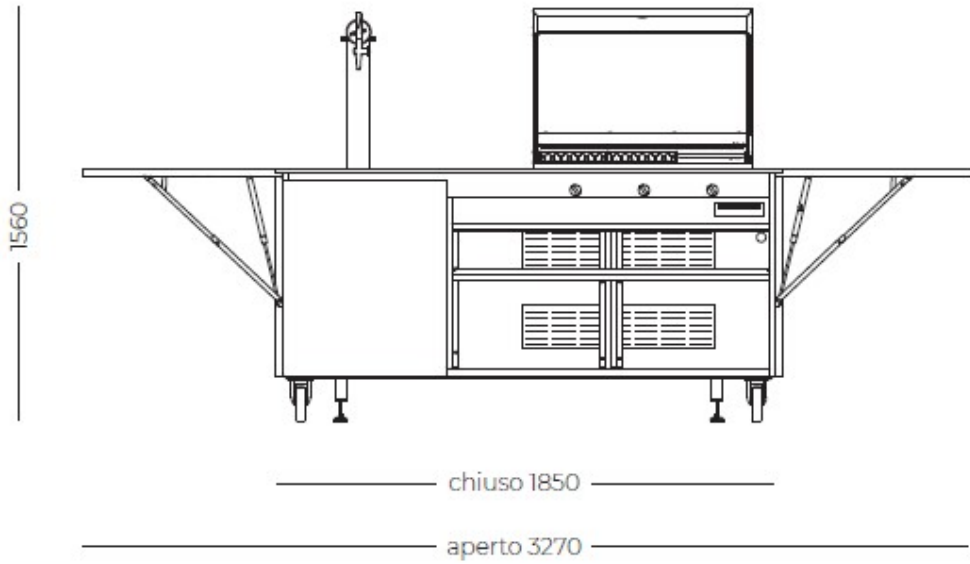

Finalmente BBQ + Beer

Freestanding

Code: 7555 011

DÉTAILS

Type	Barbecue + Beer dispenser
roues	Oui
Matériau	Acier inoxydable AISI 316 L avec support en aluminium alvéolaire
Textures	Satiné
Dimensions ouverte	327 x 78 x (h)151 cm
Dimensions fermée	185 x 78 x (h)149 cm
Poids	290 Kg
Structure	2 étagères latérales ouvrables 4 roulettes (dont 2 avec système de blocage) 2 pieds réglables pour la pose au sol

Caractéristiques arrière

Raccordement eau chaude et froide
Raccordement électrique
Raccordement gaz

Équipement de la porte d'entrée

Refroidisseur à bière 50 l/h
Compartiment avec étagère intérieure en HPL / acier inoxydable
Étagère intérieure en acier inoxydable

Barbecue intégré

Surface de cuisson 750 x 400 mm
2 grilles de cuisson 250 x 430 mm
1 plaque de cuisson 250 x 430 mm
Couvercle isotherme avec thermomètre analogique
3 brûleurs 2.0 kW avec soupape de sécurité et thermocouples action rapide
Allumage électronique
Test gaz GPL
Jeu de buses méthane fourni

Accessoires fournis

Feuille PVC étanche (650 g/m2)

DESSINS TECHNIQUES

GALERIE