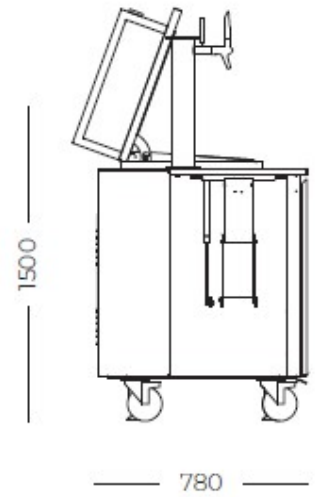

DESSINS TECHNIQUES