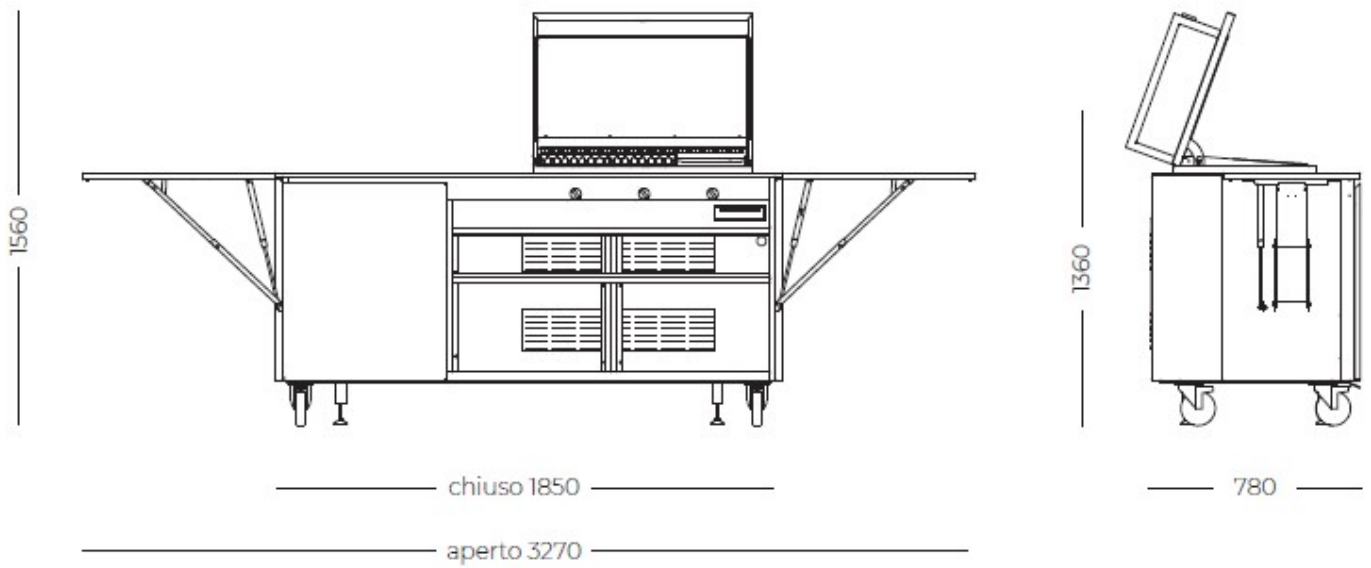

Dimensions ouverte 327 x 78 x (h) 156 cm

Dimensions fermée 185 x 78 x (h) 136 cm

Poids 290 Kg

Structure 2 étagères latérales ouvrables
4 roulettes (dont 2 avec système de blocage)
2 pieds réglables pour la pose au sol

Produits intégrés Foster 7341 655 - Table induction S4000 Domino 2 foyers

Barbecue intégré

Surface de cuisson 750 x 400 mm
2 grilles de cuisson 250 x 430 mm
1 plaque de cuisson 250 x 430 mm
Couvercle isotherme avec thermomètre analogique
3 brûleurs 2.0 kW avec soupape de sécurité et thermocouples action rapide
Allumage électronique
Test gaz GPL
Jeu de buses méthane fourni

Caractéristiques arrière

Tableau électrique IP66 32A
Prise murale monophasée 230V 32A IP66
Raccordement gaz

Équipement de la porte d'entrée

Réfrigérateur mini bar 60 l sous top (classe C)
Compartiment avec étagère en HPL / inox

Accessoires fournis

Feuille PVC étanche (650 g/m²)

DESSINS TECHNIQUES

GALERIE

FOURNI

Table de cuisson S4000 Domino
Induction