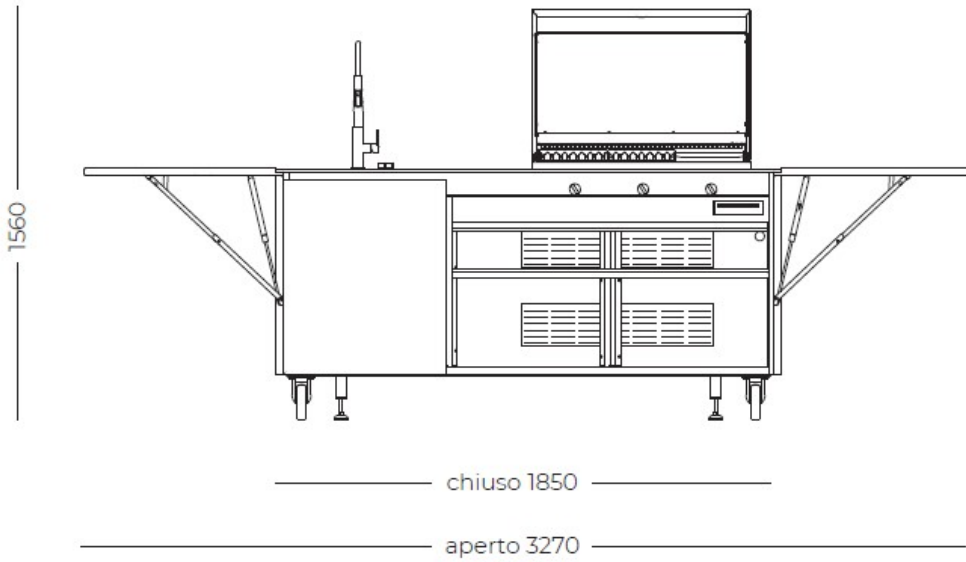

### DÉTAILS

Matériau Acier inoxydable AISI 316 L avec support en aluminium alvéolaire

Textures Satiné

Structure Acier inoxydable AISI 316L satiné avec support alvéolaire en aluminium

Dimensions ouverte 327 x 78 x (h) 156 cm

Dimensions fermée 185 x 78 x (h) 136 cm

Poids 285 kg

Produits intégrés Foster  
1011 050 - Évier Milano 462 x 400 mm soudé  
8425 100 - Mitigeur Milanello avec bec extractible  
8407 115 - Bonde automatique Space Milano

2 étagères latérales ouvrables  
4 roulettes (dont 2 avec système de blocage)  
2 pieds réglables pour la pose au sol

---

Barbecue intégré

Surface de cuisson 750 x 400 mm  
2 grilles de cuisson 250 x 430 mm  
1 plaque de cuisson 250 x 430 mm  
Couvercle isotherme avec thermomètre analogique  
3 brûleurs 2.0 kW avec soupape de sécurité et thermocouples action rapide  
Allumage électronique  
Test gaz GPL  
Jeu de buses méthane fourni

## DESSINS TECHNIQUES