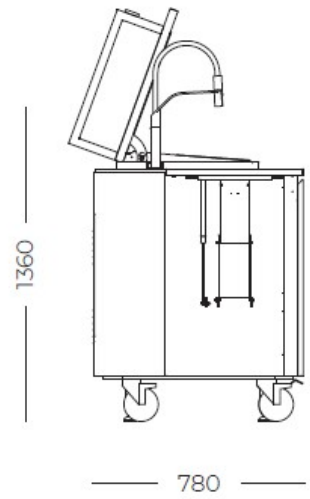

### DÉTAILS

Matériau Acier inoxydable AISI 316 L avec support en aluminium alvéolaire

Textures Satiné

Structure Acier inoxydable AISI 316L satiné avec support alvéolaire en aluminium

Dimensions ouverte 327 x 78 x (h) 156 cm

2 étagères latérales ouvrables  
4 roulettes (dont 2 avec système de blocage)  
2 pieds réglables pour la pose au sol

---

Barbecue intégré

Surface de cuisson 750 x 400 mm  
2 grilles de cuisson 250 x 430 mm  
1 plaque de cuisson 250 x 430 mm  
Couvercle isotherme avec thermomètre analogique  
3 brûleurs 2.0 kW avec soupape de sécurité et thermocouples action rapide  
Allumage électronique  
Test gaz GPL  
Jeu de buses méthane fourni

---

Accessoires fournis

Feuille PVC étanche (650 g/m<sup>2</sup>)

---

Type

Barbecue + Sink

---

## DESSINS TECHNIQUES